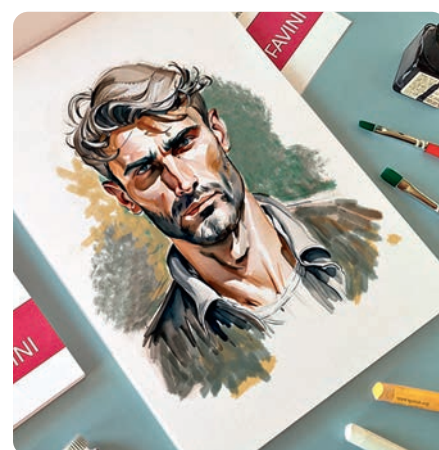

FAVINI ART mix media

Sottoimballo / Inner Imballo / Outer
A4 1 x 20 pz/pcs 20 pz/pcs

Termoretratti singolarmente
Shrink-wrapped individually

È uno strumento essenziale per gli artisti e gli amanti dell'arte che desiderano sperimentare un supporto più robusto e adatto ad una vasta gamma di tecniche artistiche come pittura acrilica, acquerello, pastelli, matite colorate, inchiostro, collage e molto altro. La superficie del cartoncino presenta una leggera texture che consente di ottenere risultati sorprendenti con diverse tecniche artistiche.

It is an essential tool for artists and art lovers who wish to experience with a stronger device, suited for a wide range of artistic techniques like acrylic painting, watercolor, crayons, coloured pencils, ink, collage and lots more. The cardboard surface presents a slight texture that allows you to obtain great results with different techniques.