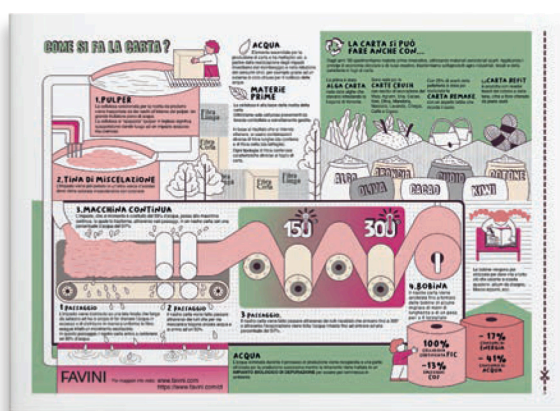

FAVINI 4 liscio - ruvido - squadrato

Sottoimballo / Inner	Imballo / Outer
D4* 4 x 5 pz/pcs	20 pz/pcs
D3* 2 x 5 pz/pcs	10 pz/pcs
A4* -	20 pz/pcs
A3* -	10 pz/pcs

* Termoretratti singolarmente
* Shrink-wrapped individually

Appositamente studiato per soddisfare le esigenze degli studenti delle scuole primarie e secondarie ed anche di architetti, disegnatori, grafici ed illustratori. La carta interna è prodotta con il 100% di cellulosa ECF (elemental chlorine-free). L'alto grado di collatura garantisce una elevata resistenza alle cancellature.

Scheda didattica staccabile
Detachable flash card

	CARTANGOLI - CORNERED PADS		BLOCCHI COLLATI - GLUED PADS	
	D4 24x33 cm	D3 33x48 cm	A4 21x29,7 cm	A3 29,7x42 cm
FAVINI 4	220 g/m ² 20 fogli	220 g/m ² 20 fogli	220 g/m ² 20 fogli	220 g/m ² 20 fogli
liscio neutro / smooth blank	A166504	A166503	A226204	A226203
liscio squadrato / smooth squared	A167504	A167503		
ruvido neutro / rough blank	A168504	A168503	A228204	A228203