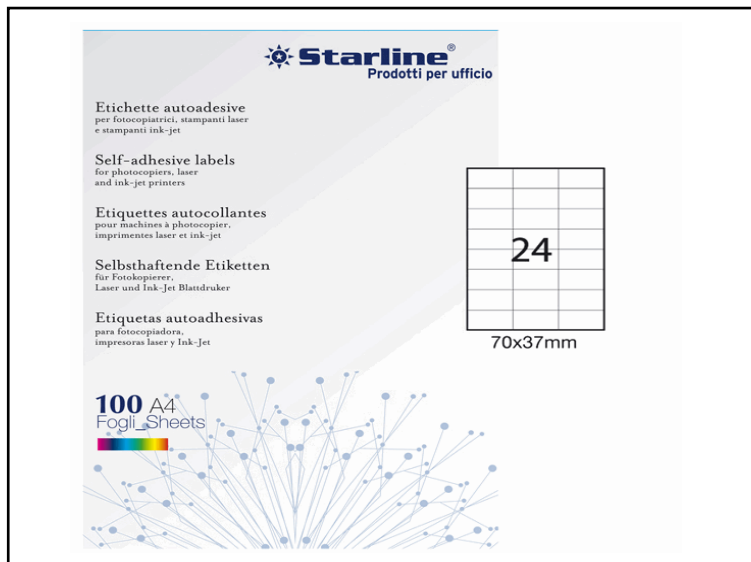

<b>Codice</b>	<b>STL3024</b>
<b>Descrizione</b>	Etichette adesive - in carta - permanenti - 70 x 37 mm - 24 et/fg - 100 fogli - bianco - Starline
<b>PartNumber</b>	X2100DC510
	<b>UMV</b> 1

 **Descrizione Estesa**

Etichette adesive bianche STARLINE utilizzabili con stampanti laser, inkjet o fotocopiatrici. Adesivo permanente. Prive di margine di sicurezza lungo il perimetro. In scatola da 100 fogli formato A4.

Caratteristiche di questo articolo:

- Codice: STL3024
- Colore: bianco
- Adesivo: permanente
- Angoli etichette: vivi a 90°
- Dimensione etichetta: 70x37mm
- Nr. etichette per foglio: 24
- Nr. etichette per scatola: 2400
- Stampa: laser, inkjet, copia

Dati di Vendita	
Venduto a conf.	<b>Si</b>
Nr pezzi x conf.	2.400
	
Consegna Diretta	<b>No</b>
Articolo Green	<b>No</b>

Certificazioni

Caratteristiche	
<b>Colore</b>	Bianco
<b>Materiale</b>	Carta
<b>Tipologia</b>	Etichette adesive permanenti
<b>Formato</b>	A4 (21x29,7cm)
<b>Stampa</b>	Laser, inkjet, copy
<b>Dimensione etichette</b>	70 x 37mm
<b>Confezione</b>	100 fogli
<b>Adesivo</b>	Permanente
<b>Etichette per foglio</b>	24
<b>Utilizzi</b>	Multifunzione