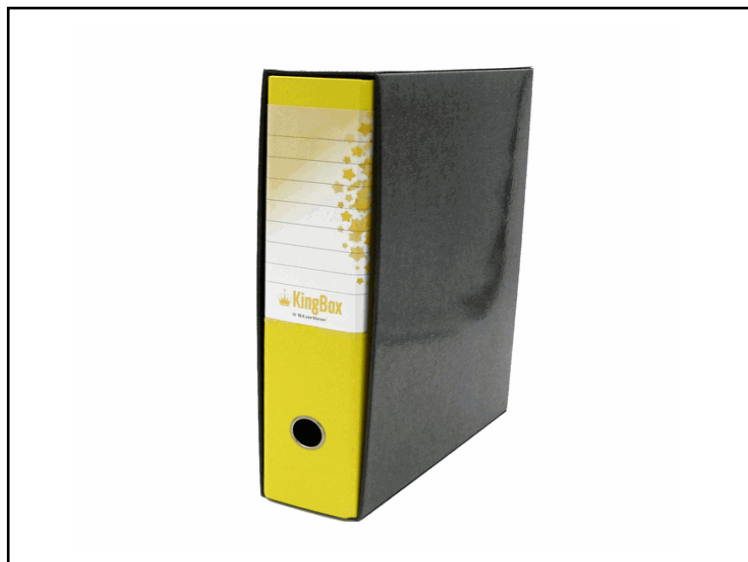

Codice	STL4019
Descrizione	Registratore Kingbox - dorso 8 cm - protocollo 23x33 cm - giallo - Starline
PartNumber	RXP8GI
UMV	1

Descrizione Estesa

KingBox è un registratore indeformabile, lavabile e duraturo nel tempo, in cartone accoppiato da 2 mm di spessore, con rivestimento in resistente polipropilene goffrato. Dotato di propria custodia in cartone accoppiato nero, con bordi rinforzati, e di meccanismo a leva di alta qualità ancorato saldamente mediante 4 rivetti. Per agevolare la presa e facilitare l'archiviazione, KingBox presenta un anello di estrazione in acciaio nichelato (diametro 25 mm) ed una etichetta personalizzabile/scrivibile all'interno di una comoda busta termosaldata in PVC trasparente (170x100 mm), interamente fasciata il dorso. Il registratore KingBox è disponibile in 2 modelli formato protocollo (dorso 5 e dorso 8) e in un'ampia gamma di colori.

Caratteristiche di questo articolo:

- Codice: STL4019
- Modello: KingBox Protocollo dorso 8
- Colore: giallo
- Formato utile: (LxH 23x33cm)
- Dorso: 8cm
- Custodia: compresa
- Portaetichetta con cartoncino: compreso
- Meccanismo: a leva con pressino
- Dimensioni esterne: 285x355x85mm
- Confezione: 1pz

Dati di Vendita	
Venduto a conf.	No
Nr pezzi x conf.	0
	
Consegna Diretta	No
Articolo Green	No

Certificazioni

Caratteristiche	
Colore	Giallo
Materiale	Cartone plastificato
Tipologia	Registratori a leva
Dimensione	28,5 x 35cm
Dorso	8cm
Formato utile	Protocollo (23x33cm)