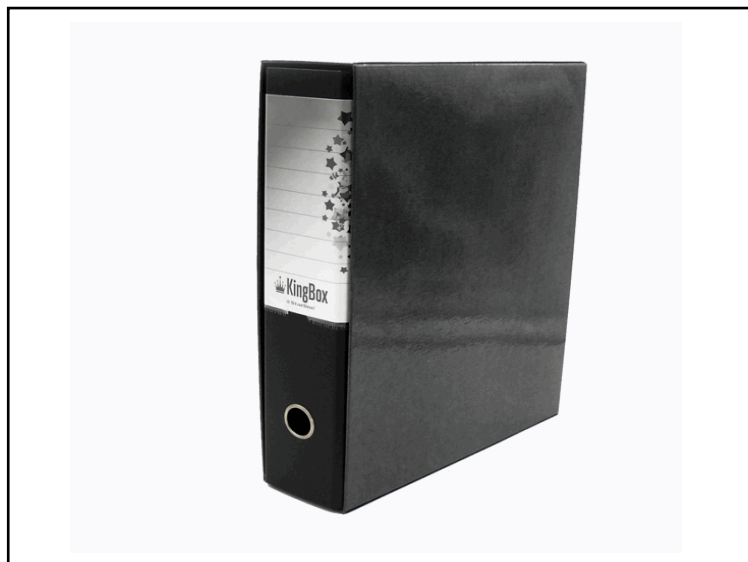

Codice	STL4020
Descrizione	Registratore Kingbox - dorso 8 cm - protocollo 23x33 cm - nero - Starline
PartNumber	RXP8NE
UMV	1

Descrizione Estesa

KingBox è un registratore indeformabile, lavabile e duraturo nel tempo, in cartone accoppiato da 2 mm di spessore, con rivestimento in resistente polipropilene goffrato. Dotato di propria custodia in cartone accoppiato nero, con bordi rinforzati, e di meccanismo a leva di alta qualità ancorato saldamente mediante 4 rivetti. Per agevolare la presa e facilitare l'archiviazione, KingBox presenta un anello di estrazione in acciaio nichelato (diametro 25 mm) ed una etichetta personalizzabile/scrivibile all'interno di una comoda busta termosaldata in PVC trasparente (170x100 mm), interamente fasciata il dorso. Il registratore KingBox è disponibile in 2 modelli formato protocollo (dorso 5 e dorso 8) e in un'ampia gamma di colori.

Caratteristiche di questo articolo:

- Codice: STL4020
- Modello: KingBox Protocollo dorso 8
- Colore: nero
- Formato utile: (LxH 23x33cm)
- Dorso: 8cm
- Custodia: compresa
- Portaetichetta con cartoncino: compreso
- Meccanismo: a leva con pressino
- Dimensioni esterne: 285x355x85mm
- Confezione: 1pz

Dati di Vendita	
Venduto a conf.	No
Nr pezzi x conf.	0
	
Consegna Diretta	No
Articolo Green	No

Certificazioni

Caratteristiche	
Colore	Nero
Materiale	Cartone plastificato
Tipologia	Registratori a leva
Dimensione	28,5 x 35cm
Dorso	8cm
Formato utile	Protocollo (23x33cm)