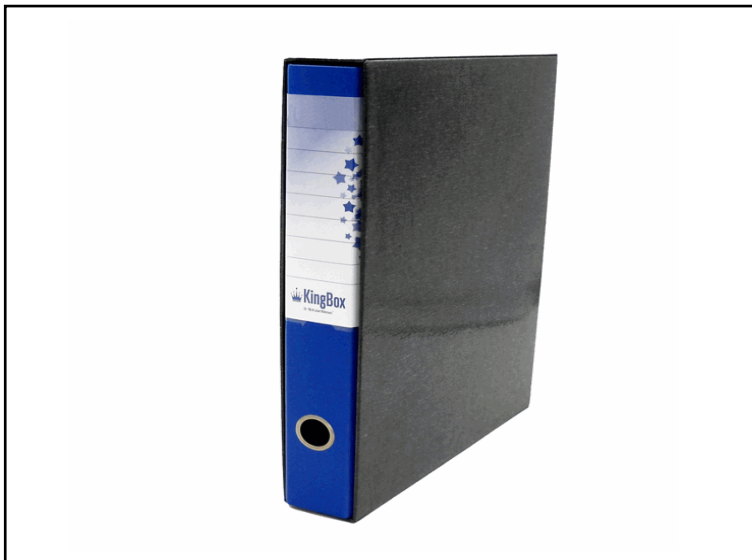

Codice	STL4024		
Descrizione	Registratore Kingbox - dorso 5 cm - protocollo 23x33 cm - blu - Starline		
PartNumber	RXP5BL	UMV	1

Descrizione Estesa

KingBox è un registratore indeformabile, lavabile e duraturo nel tempo, in cartone accoppiato da 2 mm di spessore, con rivestimento in resistente polipropilene goffrato. Dotato di propria custodia in cartone accoppiato nero, con bordi rinforzati, e di meccanismo a leva di alta qualità ancorato saldamente mediante 4 rivetti. Per agevolare la presa e facilitare l'archiviazione, KingBox presenta un anello di estrazione in acciaio nichelato (diametro 25 mm) ed una etichetta personalizzabile/scrivibile all'interno di una comoda busta termosaldata in PVC trasparente (170x100 mm), interamente fasciante il dorso. Il registratore KingBox è disponibile in 2 modelli formato protocollo (dorso 5 e dorso 8) e in un'ampia gamma di colori.

Caratteristiche di questo articolo:

- Codice: STL4024
- Modello: KingBox Protocollo dorso 5
- Colore: blu
- Formato utile: (LxH 23x33cm)
- Dorso: 5cm
- Custodia: compresa
- Portaetichetta con cartoncino: compreso
- Meccanismo: a leva con pressino
- Dimensioni esterne: 285x355x55mm
- Confezione: 1pz

Dati Logistici			
	h	6,00	cm
	l	35,50	cm
	p	28,50	cm
		684,00	g
	cf	1	pz
	im	14	pz
	pz	8025133028822	
	cf	8025133028839	
	im	8025133028839	

Dati di Vendita	
Venduto a conf.	No
Nr pezzi x conf.	0
	
Consegna Diretta	No
Articolo Green	No

Certificazioni

Caratteristiche	
Colore	Blu
Materiale	Cartone plastificato
Tipologia	Registratori a leva
Dimensione	28,5 x 35cm
Dorso	5cm
Formato utile	Protocollo (23x33cm)