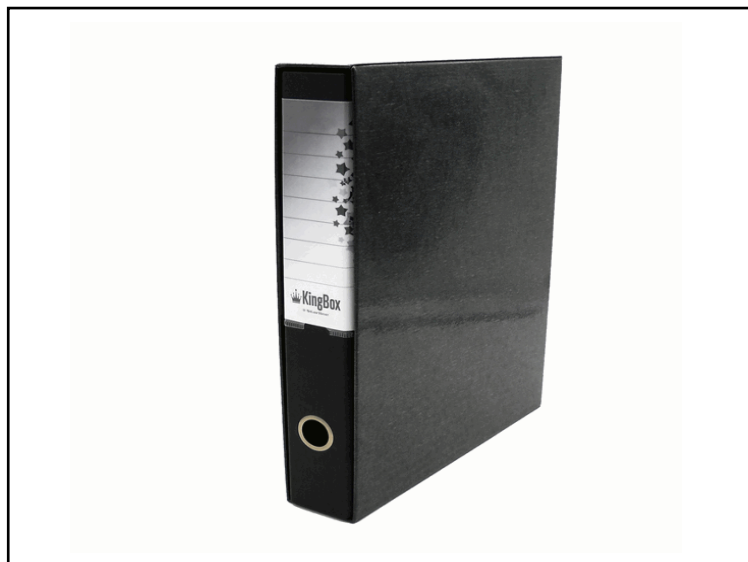

Codice	STL4026
Descrizione	Registratore Kingbox - dorso 5 cm - protocollo 23x33 cm - nero - Starline
PartNumber	RXP5NE
UMV	1

Descrizione Estesa

KingBox è un registratore indeformabile, lavabile e duraturo nel tempo, in cartone accoppiato da 2 mm di spessore, con rivestimento in resistente polipropilene goffrato. Dotato di propria custodia in cartone accoppiato nero, con bordi rinforzati, e di meccanismo a leva di alta qualità ancorato saldamente mediante 4 rivetti. Per agevolare la presa e facilitare l'archiviazione, KingBox presenta un anello di estrazione in acciaio nichelato (diametro 25 mm) ed una etichetta personalizzabile/scrivibile all'interno di una comoda busta termosaldata in PVC trasparente (170x100 mm), interamente fasciata il dorso. Il registratore KingBox è disponibile in 2 modelli formato protocollo (dorso 5 e dorso 8) e in un'ampia gamma di colori.

Caratteristiche di questo articolo:

- Codice: STL4026
- Modello: KingBox Protocollo dorso 5
- Colore: nero
- Formato utile: (LxH 23x33cm)
- Dorso: 5cm
- Custodia: compresa
- Portaetichetta con cartoncino: compreso
- Meccanismo: a leva con pressino
- Dimensioni esterne: 285x355x55mm
- Confezione: 1pz

Dati di Vendita	
Venduto a conf.	No
Nr pezzi x conf.	0
	
Consegna Diretta	No
Articolo Green	No

Certificazioni

Caratteristiche	
Colore	Nero
Materiale	Cartone plastificato
Tipologia	Registratori a leva
Dimensione	28,5 x 35cm
Dorso	5cm
Formato utile	Protocollo (23x33cm)