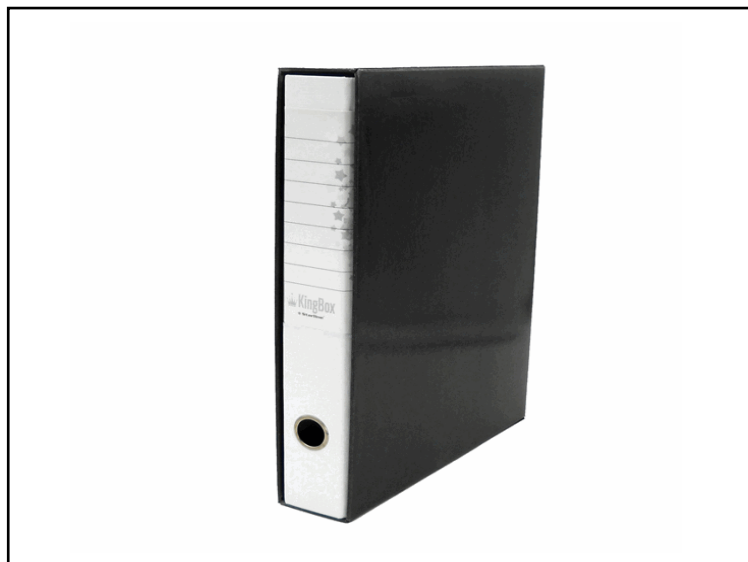

Codice	STL4027
Descrizione	Registratore Kingbox - dorso 5 cm - protocollo 23x33 cm - bianco - Starline
PartNumber	RXP5BI
UMV	1

Descrizione Estesa

KingBox è un registratore indeformabile, lavabile e duraturo nel tempo, in cartone accoppiato da 2 mm di spessore, con rivestimento in resistente polipropilene goffrato. Dotato di propria custodia in cartone accoppiato nero, con bordi rinforzati, e di meccanismo a leva di alta qualità ancorato saldamente mediante 4 rivetti. Per agevolare la presa e facilitare l'archiviazione, KingBox presenta un anello di estrazione in acciaio nichelato (diametro 25 mm) ed una etichetta personalizzabile/scrivibile all'interno di una comoda busta termosaldata in PVC trasparente (170x100 mm), interamente fasciante il dorso. Il registratore KingBox è disponibile in 2 modelli formato protocollo (dorso 5 e dorso 8) e in un'ampia gamma di colori.

Caratteristiche di questo articolo:

- Codice: STL4027
- Modello: KingBox Protocollo dorso 5
- Colore: bianco
- Formato utile: (LxH 23x33cm)
- Dorso: 5cm
- Custodia: compresa
- Portaetichetta con cartoncino: compreso
- Meccanismo: a leva con pressino
- Dimensioni esterne: 285x355x55mm
- Confezione: 1pz

Dati Logistici							
	<table border="0"> <tr> <td>h</td> <td>6,00 cm</td> </tr> <tr> <td>l</td> <td>35,50 cm</td> </tr> <tr> <td>p</td> <td>28,00 cm</td> </tr> </table>	h	6,00 cm	l	35,50 cm	p	28,00 cm
h	6,00 cm						
l	35,50 cm						
p	28,00 cm						
	650,00 g						
	<table border="0"> <tr> <td>cf</td> <td>1</td> <td>pz</td> </tr> <tr> <td>im</td> <td>14</td> <td>pz</td> </tr> </table>	cf	1	pz	im	14	pz
cf	1	pz					
im	14	pz					
							
pz	8025133028884						
cf	8025133028891						
im	8025133028891						

Dati di Vendita	
Venduto a conf.	No
Nr pezzi x conf.	0
	
Consegna Diretta	No
Articolo Green	No

Certificazioni

Caratteristiche	
Colore	Bianco
Materiale	Cartone plastificato
Tipologia	Registratori a leva
Dimensione	28,5 x 35cm
Dorso	5cm
Formato utile	Protocollo (23x33cm)