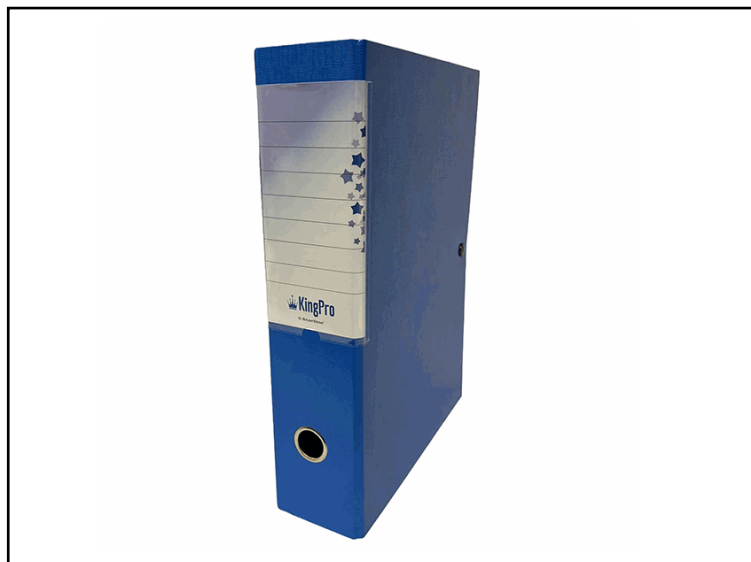

<b>Codice</b>	<b>STL5104</b>
<b>Descrizione</b>	Scatola progetto KingPro - con portaetichetta - dorso 6 cm - blu - Starline
<b>PartNumber</b>	STL5104.
	<b>UMV</b> 1

### Descrizione Estesa

Scatola progetto STARLINE KingPro con chiusura a 3 bottoni bruniti. Realizzata in cartone rivestito esternamente in PVC spalmato (finitura lino) e internamente in carta in tinta. Dotata sul dorso di anello per l'estrazione e di portaetichetta con etichetta. Le scatole progetto KingPro sono disponibili in 4 dorsi (4, 6, 8, 10 cm) e 4 colori standard (blu, rosso, giallo, verde).

Caratteristiche di questo articolo:

- Codice: STL5104
- Modello: KingPro dorso 6
- Colore: blu
- Formato utile: 24,5x34,5cm
- Dorso: 6cm
- Portaetichetta con cartoncino: compreso
- Dimensioni esterne: 255x351x65mm
- Confezione: 5pz