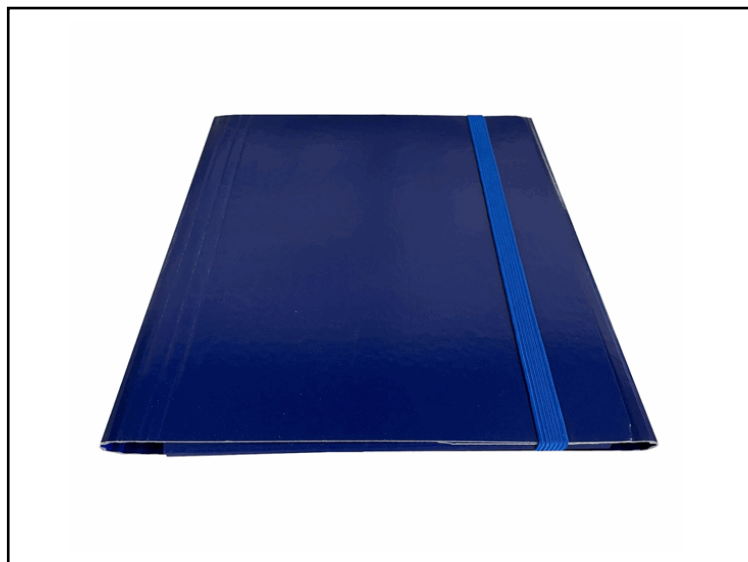

<b>Codice</b>	<b>STL5400</b>
<b>Descrizione</b>	Cartella c/elastico piatto - dorso variabile - blu - Starline
<b>PartNumber</b>	CP7BL-STL5400
<b>UMV</b>	5

	<b>Descrizione Estesa</b>
<p>Cartellina Starline con elastico piatto in robusto presspan lucido colorato in pasta da 1.1 mm di spessore. Dorso cordonato capacità fino a 8cm. 2 alette saldamente applicate su quadrante interno mediante 2+2 rivetti. Chiusura mediante elastico piatto colorato in tinta. F.to chiuso 360x270 mm/ F.to utile 355x245mm / Dorso 8 cm variabile. Cartone certificato FSC. 6 colori disponibili: blu, giallo, rosso, verde, arancio e grigio.</p>	
<p>Caratteristiche di questo articolo:</p> <ul style="list-style-type: none"> <li>• Codice: STL5400</li> <li>• Colore: blu</li> <li>• Formato utile: 355x245mm</li> <li>• Dorso: variabile fino a 8cm</li> <li>• Dimensioni esterne: 360x270mm</li> <li>• Confezione: 25pz</li> </ul>	

Dati Logistici	
	<b>h</b> 1,00 cm <b>l</b> 36,10 cm <b>p</b> 29,00 cm
	 297,00 g
	 <b>cf</b> 5 pz <b>im</b> 20 pz
	
<b>pz</b> 8025133128089 <b>cf</b> 8025133128096 <b>im</b> 8025133128102	

Dati di Vendita	
Venduto a conf.	<b>No</b>
Nr pezzi x conf.	0
	
Consegna Diretta	<b>No</b>
Articolo Green	<b>No</b>

Certificazioni

Caratteristiche	
<b>Colore</b>	Blu
<b>Materiale</b>	Presspan
<b>Tipologia</b>	Cartelline con elastico
<b>Dimensione</b>	35 x 26cm
<b>Formato utile</b>	35,5 x 24,5cm