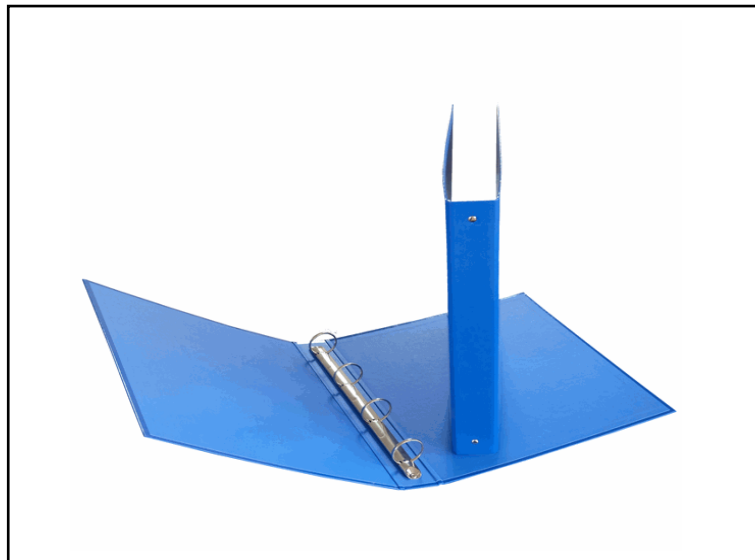

Codice	STL6002		
Descrizione	Raccoglitore - 4 anelli tondi 30 mm - dorso 4 cm - 22x30 cm - azzurro - Starline		
PartNumber	OD0393RXXXXAN06	UMV	10

 **Descrizione Estesa**

Raccoglitori A4 STARLINE in cartone plastificato dai colori brillanti spessore 1,8mm. Meccanismo a 4 anelli tondi. Formato esterno 27x32cm.

Caratteristiche di questo articolo:

- Codice: STL6002
- Colore: azzurro brillante
- Formato esterno: (LxH 27x32cm)
- Formato anello: 30mm
- Meccanismo: a 4 anelli tondi
- Confezione: 10pz

Dati Logistici			
	h	5,50	cm
	l	32,00	cm
	p	28,00	cm
		319,00	g
	cf	10	pz
	im	1	pz
			
	pz	8025133018496	
	cf	8025133018502	
	im		

Dati di Vendita	
Venduto a conf.	No
Nr pezzi x conf.	0
	
Consegna Diretta	No
Articolo Green	No

Certificazioni

Caratteristiche	
Colore	Azzurro
Materiale	Cartone plastificato
Tipologia	Raccoglitori ad anelli
Dimensione	27 x 32cm
Dorso	4cm
Formato utile	22 x 30cm
Diametro	30mm