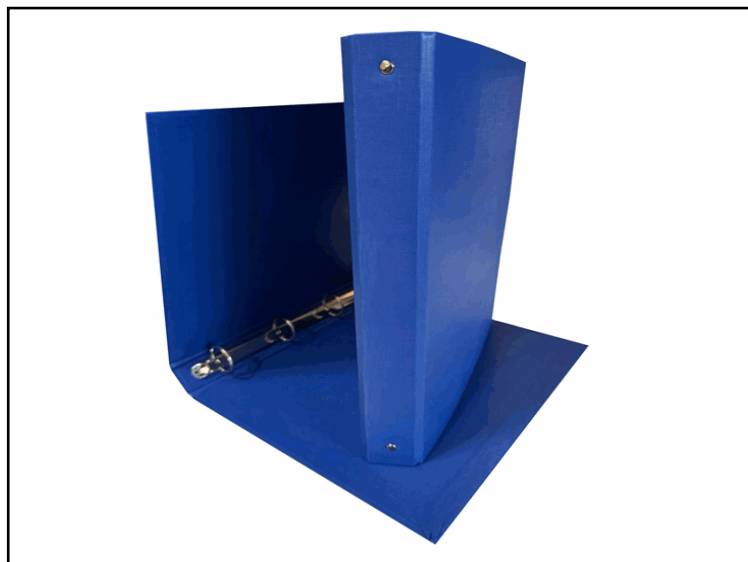

Codice	STL7020
Descrizione	Raccoglitore King - 4 anelli tondi 30 mm - dorso 4 cm - 22x30 cm - rivestimento in PPL - blu - Starline
PartNumber	CPPL4-30BL
UMV	1

Descrizione Estesa

Pratici e resistenti i raccoglitori STARLINE con anima di cartone e rivestimento in polipropilene gofrato. Meccanismo ad anelli tondi da 30mm; formato utile 22x30cm. Disponibili in ben 10 colori.

Caratteristiche di questo articolo:
 Codice: STL7020
 Modello: Raccoglitori Kingcolor ad anelli tondi
 Colore: blu
 Formato anelli: Ø 30mm
 Formato utile (LxH): 22x30cm
 Confezione: 1pz

Dati Logistici										
	<table border="0"> <tr> <td>h</td> <td>4,00</td> <td>cm</td> </tr> <tr> <td>l</td> <td>32,00</td> <td>cm</td> </tr> <tr> <td>p</td> <td>28,00</td> <td>cm</td> </tr> </table>	h	4,00	cm	l	32,00	cm	p	28,00	cm
h	4,00	cm								
l	32,00	cm								
p	28,00	cm								
	350,00 g									
	<table border="0"> <tr> <td>cf</td> <td>30</td> <td>pz</td> </tr> <tr> <td>im</td> <td>1</td> <td>pz</td> </tr> </table>	cf	30	pz	im	1	pz			
cf	30	pz								
im	1	pz								
										
pz	8025133025753									
cf	8025133025760									
im										

Dati di Vendita	
Venduto a conf.	No
Nr pezzi x conf.	0
	
Consegna Diretta	No
Articolo Green	No

Certificazioni

Caratteristiche	
Colore	Blu
Materiale	Cartone plastificato
Tipologia	Raccoglitori ad anelli
Dimensione	28 x 32cm
Dorso	4cm
Formato utile	22 x 30cm
Diametro	30mm