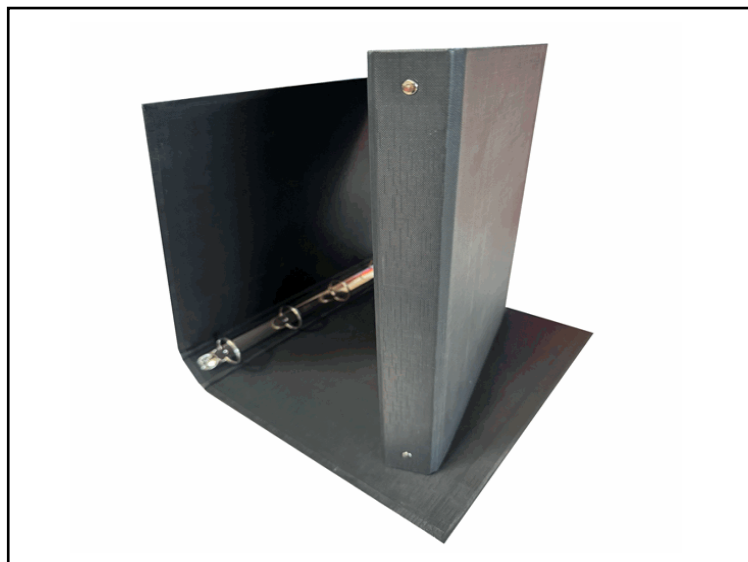

Codice	STL7021
Descrizione	Raccoglitore King - 4 anelli tondi 30 mm - dorso 4 cm - 22x30 cm - rivestimento in PPL - nero - Starline
PartNumber	CPPL4-30NE
UMV	1

 **Descrizione Estesa**

Pratici e resistenti i raccoglitori STARLINE con anima di cartone e rivestimento in polipropilene gofrato. Meccanismo ad anelli tondi da 30mm; formato utile 22x30cm. Disponibili in ben 10 colori.

Caratteristiche di questo articolo:
 Codice: STL7021
 Modello: Raccoglitori Kingcolor ad anelli tondi
 Colore: nero
 Formato anelli: Ø 30mm
 Formato utile (LxH): 22x30cm
 Confezione: 1pz

Dati Logistici							
	<table border="0"> <tr> <td>h</td> <td>4,00 cm</td> </tr> <tr> <td>l</td> <td>32,00 cm</td> </tr> <tr> <td>p</td> <td>28,00 cm</td> </tr> </table>	h	4,00 cm	l	32,00 cm	p	28,00 cm
h	4,00 cm						
l	32,00 cm						
p	28,00 cm						
	362,00 g						
	<table border="0"> <tr> <td>cf</td> <td>30 pz</td> </tr> <tr> <td>im</td> <td>1 pz</td> </tr> </table>	cf	30 pz	im	1 pz		
cf	30 pz						
im	1 pz						
							
pz	8025133025777						
cf	8025133025784						
im							

Dati di Vendita	
Venduto a conf.	No
Nr pezzi x conf.	0
	
Consegna Diretta	No
Articolo Green	No

Certificazioni

Caratteristiche	
Colore	Nero
Materiale	Cartone plastificato
Tipologia	Raccoglitori ad anelli
Dimensione	28 x 32cm
Dorso	4cm
Formato utile	22 x 30cm
Diametro	30mm