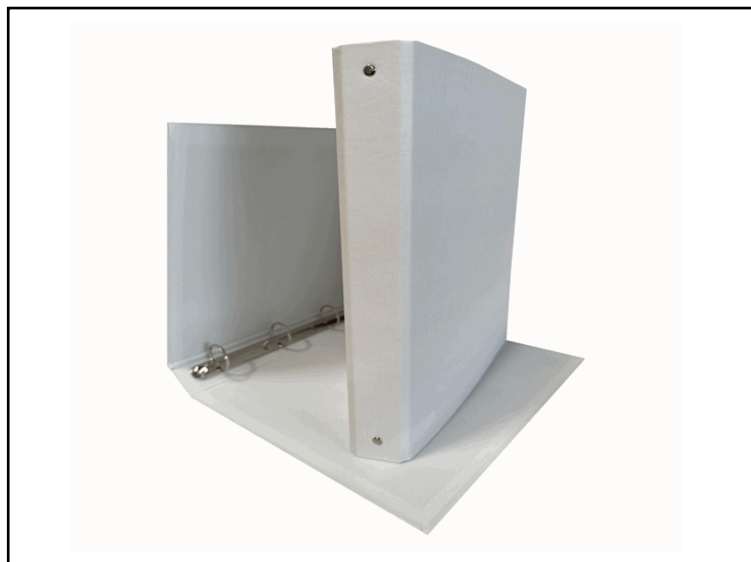

Codice	STL7024
Descrizione	Raccoglitore King - 4 anelli tondi 30 mm - dorso 4 cm - 22x30 cm - rivestimento in PPL - bianco - Starline
PartNumber	CPPL4-30BI
UMV	1

 **Descrizione Estesa**

Pratici e resistenti i raccoglitori STARLINE con anima di cartone e rivestimento in polipropilene gofrato. Meccanismo ad anelli tondi da 30mm; formato utile 22x30cm. Disponibili in ben 10 colori.

Caratteristiche di questo articolo:
 Codice: STL7024
 Modello: Raccoglitori Kingcolor ad anelli tondi
 Colore: bianco
 Formato anelli: Ø 30mm
 Formato utile (LxH): 22x30cm
 Confezione: 1pz

Dati Logistici							
	<table border="0"> <tr> <td>h</td> <td>4,00 cm</td> </tr> <tr> <td>l</td> <td>32,00 cm</td> </tr> <tr> <td>p</td> <td>28,00 cm</td> </tr> </table>	h	4,00 cm	l	32,00 cm	p	28,00 cm
h	4,00 cm						
l	32,00 cm						
p	28,00 cm						
	350,00 g						
	<table border="0"> <tr> <td>cf</td> <td>30</td> <td>pz</td> </tr> <tr> <td>im</td> <td>1</td> <td>pz</td> </tr> </table>	cf	30	pz	im	1	pz
cf	30	pz					
im	1	pz					
							
pz	8033509011781						
cf	8025133025845						
im	8025133025838						

Dati di Vendita	
Venduto a conf.	No
Nr pezzi x conf.	0
	
Consegna Diretta	No
Articolo Green	No

Certificazioni

Caratteristiche	
Colore	Bianco
Materiale	Cartone plastificato
Tipologia	Raccoglitori ad anelli
Dimensione	28 x 32cm
Dorso	4cm
Formato utile	22 x 30cm
Diametro	30mm