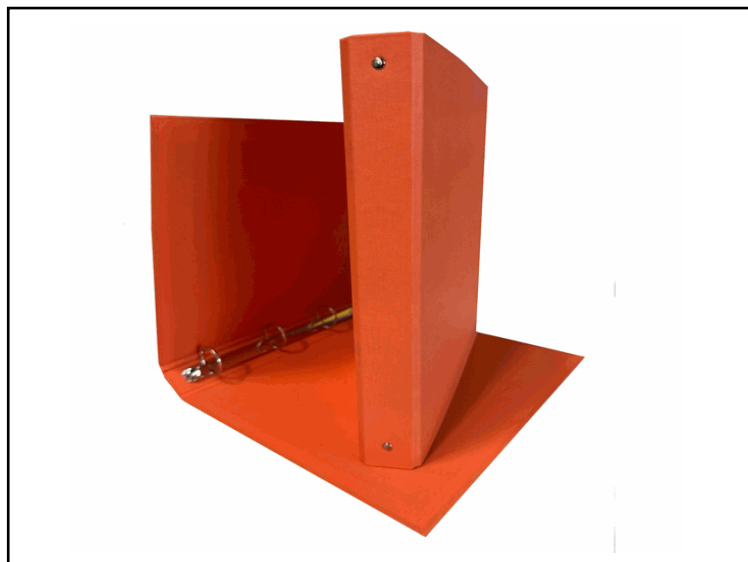

Codice	STL7027
Descrizione	Raccoglitore King - 4 anelli tondi 30 mm - dorso 4 cm - 22x30 cm - rivestimento in PPL - arancio - Starline
PartNumber	CPPL4-30AR
UMV	1

 **Descrizione Estesa**

Pratici e resistenti i raccoglitori STARLINE con anima di cartone e rivestimento in polipropilene gofrato. Meccanismo ad anelli tondi da 30mm; formato utile 22x30cm. Disponibili in ben 10 colori.

Caratteristiche di questo articolo:
 Codice: STL7027
 Modello: Raccoglitori Kingcolor ad anelli tondi
 Colore: arancio
 Formato anelli: Ø 30mm
 Formato utile (LxH): 22x30cm
 Confezione: 1pz

Dati Logistici							
	<table border="0"> <tr> <td>h</td> <td>4,00 cm</td> </tr> <tr> <td>l</td> <td>33,00 cm</td> </tr> <tr> <td>p</td> <td>28,00 cm</td> </tr> </table>	h	4,00 cm	l	33,00 cm	p	28,00 cm
h	4,00 cm						
l	33,00 cm						
p	28,00 cm						
	331,00 g						
	<table border="0"> <tr> <td>cf</td> <td>30 pz</td> </tr> <tr> <td>im</td> <td>1 pz</td> </tr> </table>	cf	30 pz	im	1 pz		
cf	30 pz						
im	1 pz						
							
pz	8025133025890						
cf	8025133025906						
im	8025133025890						

Dati di Vendita	
Venduto a conf.	No
Nr pezzi x conf.	0
	
Consegna Diretta	No
Articolo Green	No

Certificazioni

Caratteristiche	
Colore	Arancio
Materiale	Cartone plastificato
Tipologia	Raccoglitori ad anelli
Dimensione	28 x 32cm
Dorso	4cm
Formato utile	22 x 30cm
Diametro	30mm