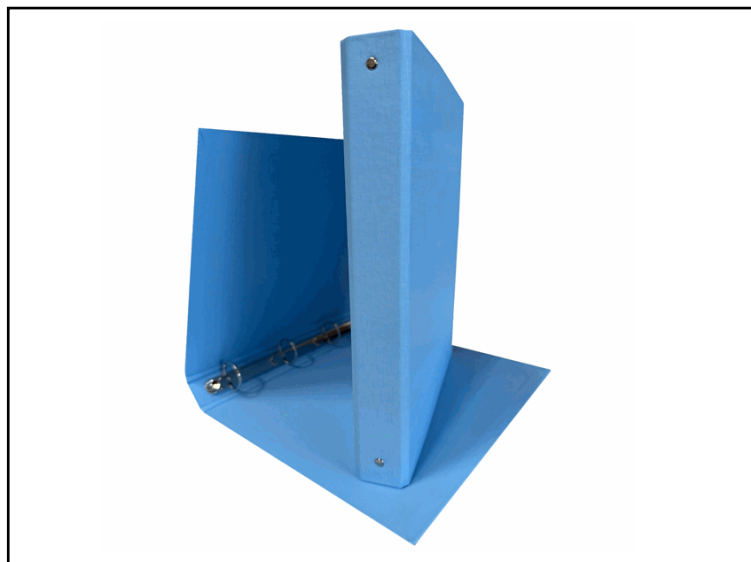

Codice	STL7028
Descrizione	Raccoglitore King - 22 x 30 cm - 4 anelli tondi 30 mm - dorso 4 cm - rivestimento in PP - azzurro - Starline
PartNumber	CPPL4-30AZ
UMV	1

 **Descrizione Estesa**

Pratici e resistenti i raccoglitori STARLINE con anima di cartone e rivestimento in polipropilene gofrato. Meccanismo ad anelli tondi da 30mm; formato utile 22x30cm. Disponibili in ben 10 colori.

Caratteristiche di questo articolo:
 Codice: STL7028
 Modello: Raccoglitori Kingcolor ad anelli tondi
 Colore: azzurro
 Formato anelli: Ø 30mm
 Formato utile (LxH): 22x30cm
 Confezione: 1pz

Dati Logistici							
	<table border="0"> <tr> <td>h</td> <td>4,00 cm</td> </tr> <tr> <td>l</td> <td>32,00 cm</td> </tr> <tr> <td>p</td> <td>28,00 cm</td> </tr> </table>	h	4,00 cm	l	32,00 cm	p	28,00 cm
h	4,00 cm						
l	32,00 cm						
p	28,00 cm						
	341,00 g						
	<table border="0"> <tr> <td>cf</td> <td>30 pz</td> </tr> <tr> <td>im</td> <td>1 pz</td> </tr> </table>	cf	30 pz	im	1 pz		
cf	30 pz						
im	1 pz						
							
pz	8025133025913						
cf	8025133025920						
im	8025133025913						

Dati di Vendita	
Venduto a conf.	No
Nr pezzi x conf.	0
	
Consegna Diretta	No
Articolo Green	No

Certificazioni

Caratteristiche	
Colore	Azzurro
Materiale	Cartone plastificato
Tipologia	Raccoglitori ad anelli
Dimensione	27 x 32cm
Dorso	4cm
Formato utile	22 x 30cm