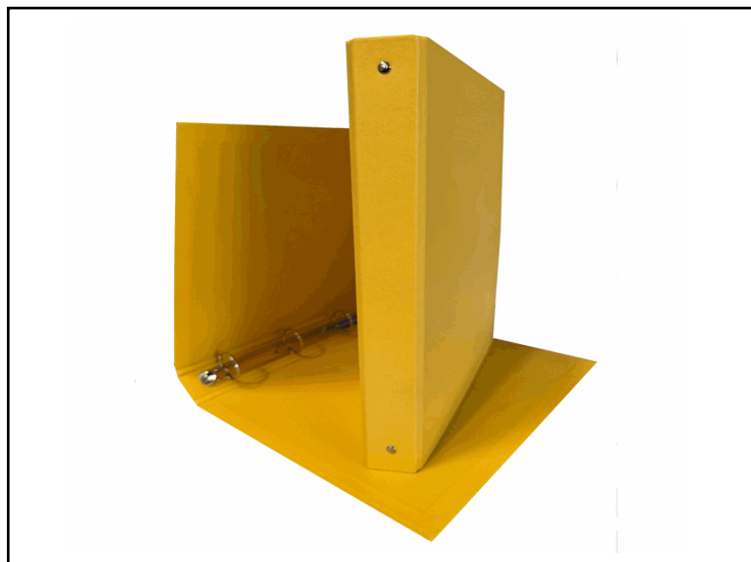

Codice	STL7029
Descrizione	Raccoglitore King - 4 anelli tondi 30 mm - dorso 4 cm - 22x30 cm - rivestimento in PPL - giallo - Starline
PartNumber	CPPL4-30GI
UMV	1

Descrizione Estesa

Pratici e resistenti i raccoglitori STARLINE con anima di cartone e rivestimento in polipropilene gofrato. Meccanismo ad anelli tondi da 30mm; formato utile 22x30cm. Disponibili in ben 10 colori.

Caratteristiche di questo articolo:
 Codice: STL7029
 Modello: Raccoglitori Kingcolor ad anelli tondi
 Colore: giallo
 Formato anelli: Ø 30mm
 Formato utile (LxH): 22x30cm
 Confezione: 1pz

Dati Logistici							
	<table border="0"> <tr> <td>h</td> <td>4,00 cm</td> </tr> <tr> <td>l</td> <td>33,00 cm</td> </tr> <tr> <td>p</td> <td>28,00 cm</td> </tr> </table>	h	4,00 cm	l	33,00 cm	p	28,00 cm
h	4,00 cm						
l	33,00 cm						
p	28,00 cm						
	331,00 g						
	<table border="0"> <tr> <td>cf</td> <td>30 pz</td> </tr> <tr> <td>im</td> <td>1 pz</td> </tr> </table>	cf	30 pz	im	1 pz		
cf	30 pz						
im	1 pz						
							
pz	8025133025937						
cf	8025133025944						
im	8025133025937						

Dati di Vendita	
Venduto a conf.	No
Nr pezzi x conf.	0
	
Consegna Diretta	No
Articolo Green	No

Certificazioni

Caratteristiche	
Colore	Giallo
Materiale	Cartone plastificato
Tipologia	Raccoglitori ad anelli
Dimensione	28 x 32cm
Dorso	4cm
Formato utile	22 x 30cm
Diametro	30mm