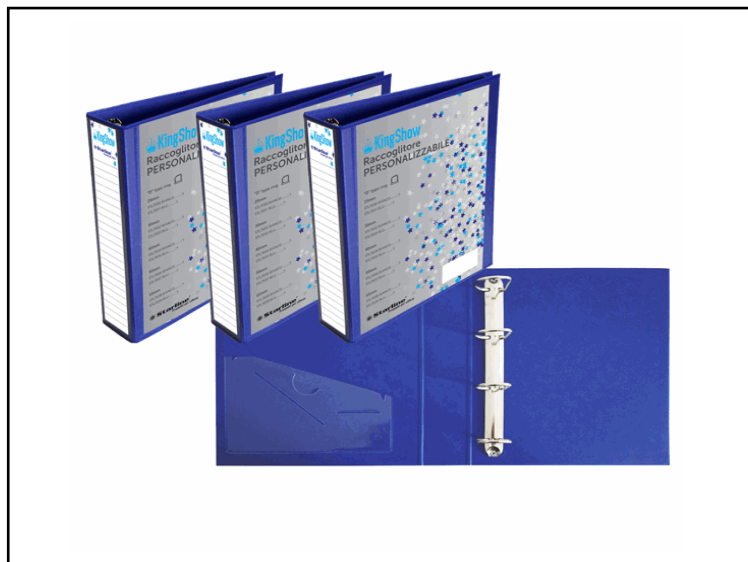

Codice	STL7031
Descrizione	Raccoglitore personalizzabile KingShow - 4 anelli a D 25 mm - dorso 4 cm - 22x30 cm - blu - Starline
PartNumber	1410210 BLEU
UMV	1

Descrizione Estesa

Raccoglitore STARLINE rivestito in polipropilene finitura gofrata, con tasca trasparente interna per appunti e meccanismo a 4 anelli (a D). Personalizzabile sul fronte e sul dorso. Contiene documenti formato A4.

Caratteristiche di questo articolo:
 Codice: STL7031.
 Modello: Raccoglitore personalizzabile KingShow.
 Colore: blu.
 Formato anelli: a D (altezza 25 mm).
 Dorso: 40 mm.
 Formato utile (LxH): 220x300 mm.
 Formato esterno (LxH): 275x320 mm.
 Confezione: 1 pz.

Dati di Vendita	
Venduto a conf.	No
Nr pezzi x conf.	0
	
Consegna Diretta	No
Articolo Green	No

Certificazioni

Caratteristiche	
Colore	Blu
Materiale	Cartone plastificato
Tipologia	Raccoglitori personalizzabili
Dimensione	28 x 31cm
Dorso	4cm
Formato utile	22 x 30cm
Diametro	25mm