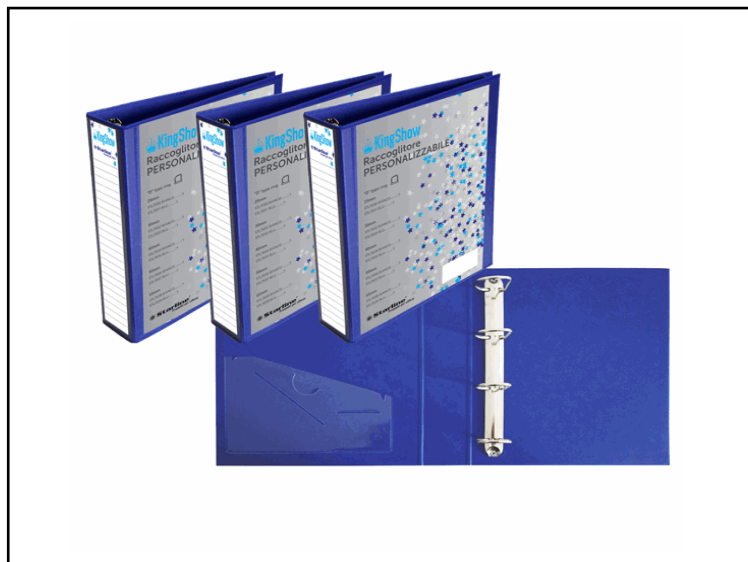

<b>Codice</b>	<b>STL7033</b>
<b>Descrizione</b>	Raccoglitore personalizzabile KingShow - 4 anelli a D 30 mm - dorso 4 cm - 22x30 cm - blu - Starline
<b>PartNumber</b>	1410211 BLEU
<b>UMV</b>	1

**Descrizione Estesa**

Raccoglitore STARLINE rivestito in polipropilene finitura gofrata, con tasca trasparente interna per appunti e meccanismo a 4 anelli (a D). Personalizzabile sul fronte e sul dorso. Contiene documenti formato A4.

Caratteristiche di questo articolo:  
 Codice: STL7033.  
 Modello: Raccoglitore personalizzabile KingShow.  
 Colore: blu.  
 Formato anelli: a D (altezza 30 mm).  
 Formato utile (LxH): 220x300 mm.  
 Confezione: 1 pz.

Dati di Vendita	
Venduto a conf.	<b>No</b>
Nr pezzi x conf.	0
	
Consegna Diretta	<b>No</b>
Articolo Green	<b>No</b>

Certificazioni

Caratteristiche	
<b>Colore</b>	Blu
<b>Materiale</b>	Cartone plastificato
<b>Tipologia</b>	Raccoglitori personalizzabili
<b>Dimensione</b>	28 x 31cm
<b>Dorso</b>	4cm
<b>Formato utile</b>	22 x 30cm
<b>Diametro</b>	30mm