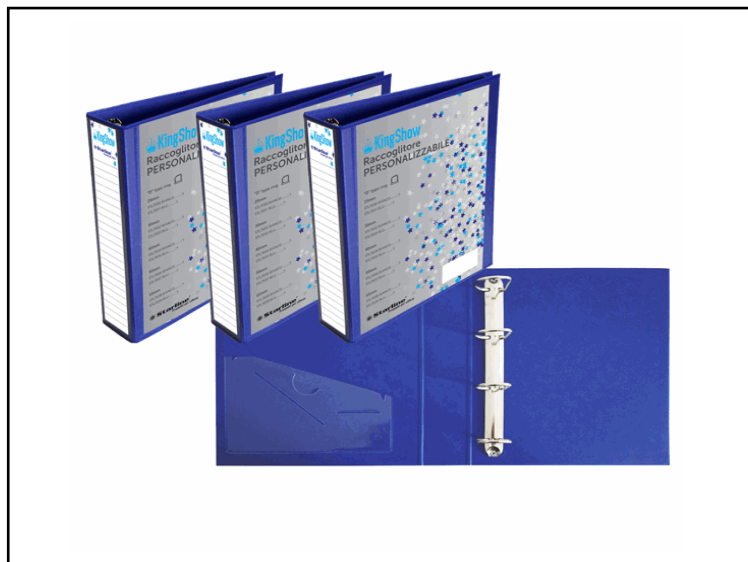

<b>Codice</b>	<b>STL7035</b>
<b>Descrizione</b>	Raccoglitore personalizzabile KingShow - 4 anelli a D 40 mm - dorso 5 cm - 22x30 cm - blu - Starline
<b>PartNumber</b>	1410212 BLEU
<b>UMV</b>	1

### Descrizione Estesa

Raccoglitore STARLINE rivestito in polipropilene finitura gofrata, con tasca trasparente interna per appunti e meccanismo a 4 anelli (a D). Personalizzabile sul fronte e sul dorso. Contiene documenti formato A4.

Caratteristiche di questo articolo:  
 Codice: STL7035.  
 Modello: Raccoglitore personalizzabile KingShow.  
 Colore: blu.  
 Formato anelli: a D (altezza 40 mm).  
 Dorso: 55 mm.  
 Formato utile (LxH): 220x300 mm.  
 Formato esterno (LxH): 285x320 mm.  
 Confezione: 1 pz.

Dati di Vendita	
Venduto a conf.	<b>No</b>
Nr pezzi x conf.	0
	
Consegna Diretta	<b>No</b>
Articolo Green	<b>No</b>

Certificazioni

Caratteristiche	
<b>Colore</b>	Blu
<b>Materiale</b>	Cartone plastificato
<b>Tipologia</b>	Raccoglitori personalizzabili
<b>Dimensione</b>	28 x 31cm
<b>Dorso</b>	5cm
<b>Formato utile</b>	22 x 30cm
<b>Diametro</b>	40mm