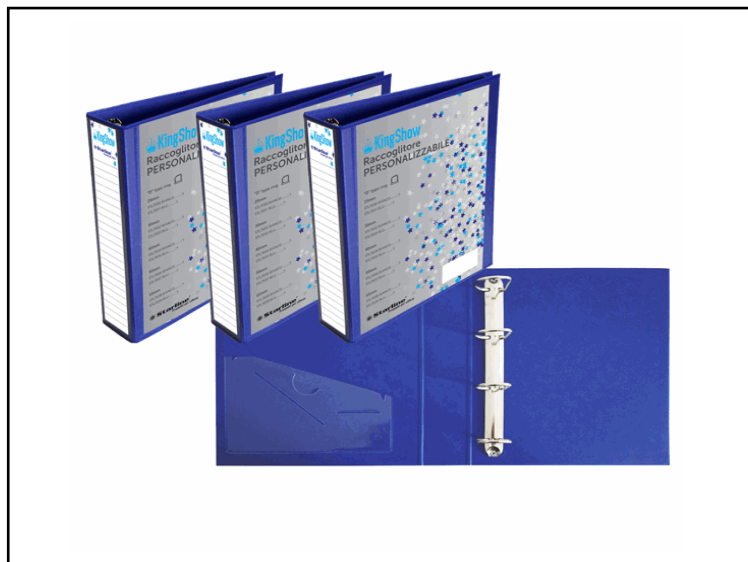

Codice	STL7037
Descrizione	Raccoglitore personalizzabile KingShow - 4 anelli a D 50 mm - dorso 6 cm - 22x30 cm - blu - Starline
PartNumber	1410213 BLEU
UMV	1

Descrizione Estesa

Raccoglitore STARLINE rivestito in polipropilene finitura gofrata, con tasca trasparente interna per appunti e meccanismo a 4 anelli (a D). Personalizzabile sul fronte e sul dorso. Contiene documenti formato A4.

Caratteristiche di questo articolo:
 Codice: STL7037.
 Modello: Raccoglitore personalizzabile KingShow.
 Colore: blu.
 Formato anelli: a D (altezza 50 mm).
 Dorso: 60 mm.
 Formato utile (LxH): 220x300 mm.
 Formato esterno (LxH): 285x320 mm.
 Confezione: 1 pz.

Dati di Vendita	
Venduto a conf.	No
Nr pezzi x conf.	0
	
Consegna Diretta	No
Articolo Green	No

Certificazioni

Caratteristiche	
Colore	Blu
Materiale	Cartone plastificato
Tipologia	Raccoglitori personalizzabili
Dimensione	28 x 31cm
Dorso	6cm
Formato utile	22 x 30cm
Diametro	50mm