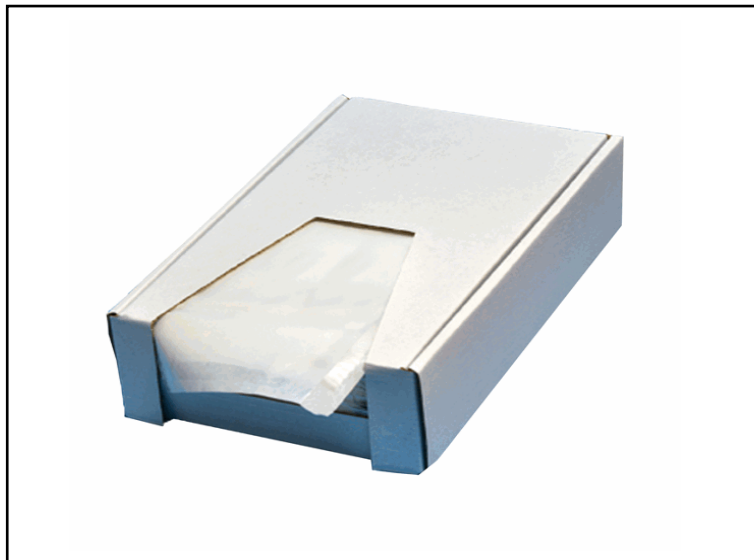

<b>Codice</b>	<b>STL8006</b>		
<b>Descrizione</b>	Busta adesiva portadocumenti - senza stampa - DL (22,8 x 12 cm) - carta - trasparente - Eco - Starline - conf. 250 pezzi		
<b>PartNumber</b>	X190001	<b>UMV</b>	1

 **Descrizione Estesa**

Buste adesive portadocumenti STARLINE interamente IN CARTA, permettono di smaltire il cartone differenziando la raccolta senza dover staccare la busta sovrappacco. La parte frontale è in carta-cristallo trasparente riciclabile, composta da fibre naturali macroscopiche. Adesivo termoresistente speciale per carta riciclabile è conforme alle norme NF Ambiente per le buste postali. Materie prime provenienti da risorse rinnovabili, carta realizzata con cellulosa kraft sbiancata senza l'uso di cloro. Tutti i componenti utilizzati per queste buste sono conformi agli ultimi sviluppi delle normative Reach della Commissione Europea.

Caratteristiche di questo prodotto:  
 Codice: STL8006  
 Tipologia di prodotto: Buste portadocumenti in carta  
 Formato interno: 228x120mm  
 Formato contenuto: A4 piegato in 3  
 Senza stampa  
 Confezione da 250 buste