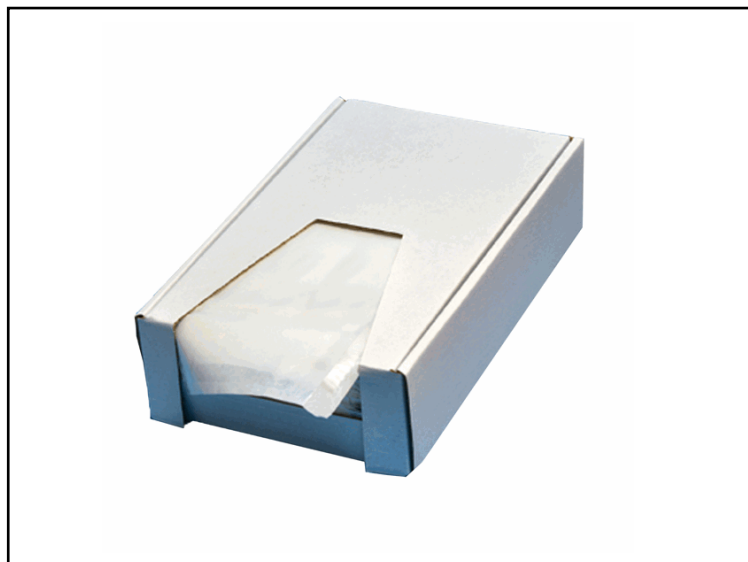

<b>Codice</b>	<b>STL8008</b>
<b>Descrizione</b>	Busta adesiva portadocumenti - senza stampa - C5 (23 x 15 cm) - carta - trasparente - Eco - Starline - conf. 250 pezzi
<b>PartNumber</b>	X190003
	<b>UMV</b> 1

**Descrizione Estesa**

Buste adesive portadocumenti STARLINE interamente IN CARTA, permettono di smaltire il cartone differenziando la raccolta senza dover staccare la busta sovrappacco. La parte frontale è in carta-cristallo trasparente riciclabile, composta da fibre naturali macroscopiche. Adesivo termoresistente speciale per carta riciclabile è conforme alle norme NF Ambiente per le buste postali. Materie prime provenienti da risorse rinnovabili, carta realizzata con cellulosa kraft sbiancata senza l'uso di cloro. Tutti i componenti utilizzati per queste buste sono conformi agli ultimi sviluppi delle normative Reach della Commissione Europea. Caratteristiche di questo prodotto: Codice: STL8008 Tipologia di prodotto: Buste portadocumenti in carta Formato interno: 230x15mm Formato contenuto: A4 piegato in 2 Senza stampa Confezione da 250 buste

Dati di Vendita	
Venduto a conf.	<b>Si</b>
Nr pezzi x conf.	250
	
Consegna Diretta	<b>No</b>
Articolo Green	<b>Si</b>

Certificazioni

Caratteristiche	
<b>Colore</b>	Trasparente
<b>Materiale</b>	Carta
<b>Tipologia</b>	Buste adesive
<b>Formato utile</b>	C5 (23x15cm)
<b>Utilizzi</b>	Portadocumenti
<b>Apertura</b>	Lato lungo
<b>Quantità per confezione</b>	250 pezzi