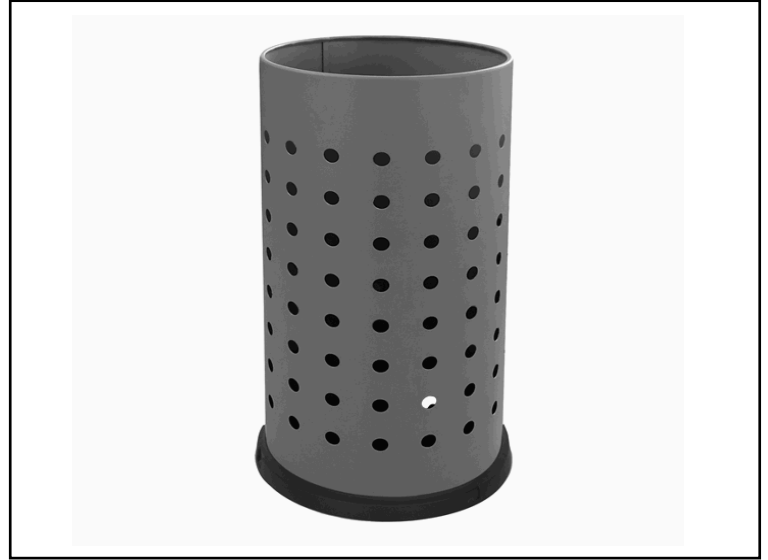

Codice 100469

Descrizione Portaombrelli forato - diametro 24 cm - H 48 cm - 21 L - acciaio - grigio - Stilcasa

PartNumber 116/G

UMV 1

Descrizione Estesa

Portaombrelli forato in acciaio verniciato con bordino salva pavimento in plastica e vaschetta interna raccogli goccia. Capacità 21L. Dimensione: Ø24 x H48cm.

Dati Logistici

h 28,00 cm
l 52,50 cm
p 28,40 cm

2.592,00 g

cf 1 pz
im 1 pz

pz 8033630002160
cf
im

Dati di Vendita

Venduto a conf. **No**
Nr pezzi x conf. 0

Consegna Diretta **No**

Articolo Green **No**

Certificazioni

Caratteristiche

Colore Grigio
Materiale Acciaio
Tipologia Portaombrelli
Dimensione Ø 24cm - H 48cm
Capacità 21L