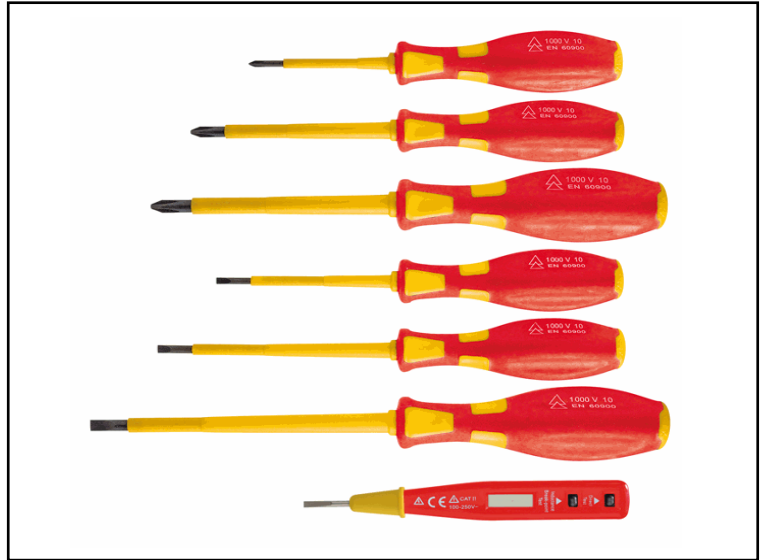

**Codice** 101873

**Descrizione** Cacciaviti isolati 1000 V - con cercafase - misure assortite - Valex - conf. 7 pezzi

**PartNumber** 1463639

**UMV** 1

### Descrizione Estesa

Contenuto: 3 cacciaviti isolati impronta per viti con intaglio lama dritta 3x0,5mm-4x0,8mm-5,5x1mm, 3 cacciaviti isolati impronta phillips PH0-PH1-PH2 - 1 cacciavite cercafase digitale. Lama in acciaio cromo vanadio. Punta magnetica brunita. Dimensioni indicate su testa. Impugnatura morbida bimatériale con punti di appoggio per il pollice per una impugnatura piu' sicura.