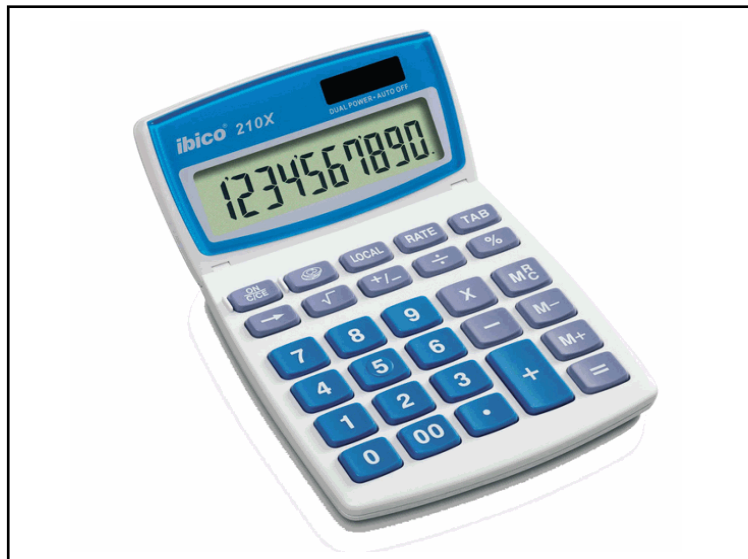

Codice 40603

Descrizione Calcolatrice da tavolo 210X - 10 cifre - bianco - Ibico

PartNumber IB410079

UMV 1

ibico[®]

Descrizione Estesa

Display 10 cifre. Conversione valuta. 3 tasti memorie. Funzione %, radice quadrata, tasto 00, tasto invio. Decimali: a,0,1,2,4,f. Dimensioni: 50x106x169mm. Alimentazione solare/batterie. Inclinazione display regolabile.

Dati Logistici

h 1,50 cm
l 18,80 cm
p 10,50 cm

160,00 g

cf 1 pz
im 1 pz

pz 13465410079
cf 5028253257656
im

Dati di Vendita

Venduto a conf. **No**
Nr pezzi x conf. 0

Consegna Diretta **No**

Articolo Green **No**

Certificazioni

Caratteristiche

Colore Bianco
Tipologia Calcolatrici da tavolo
Dimensione 5 x 10,6 x 16,9cm
Peso 135gr
Alimentazione Batteria (1xLS500) + solare
Nr. cifre 10
Garanzia 2 anni