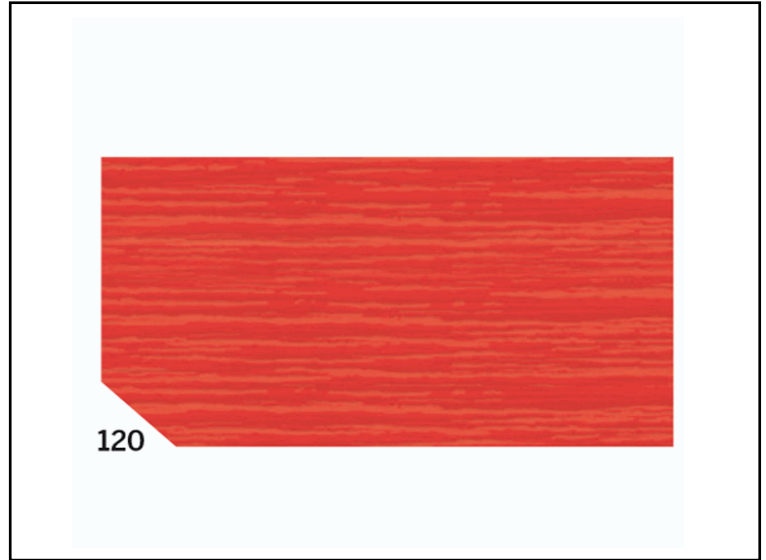

**Codice** 46552

**Descrizione** Carta crespa - 50 x 250 cm - 48 gr/m<sup>2</sup> - rosso 120 - Rex Sadoch - conf.10 rotoli

**PartNumber** KR363-120

**UMV** 1

### Descrizione Estesa

Pacco da 10 rotoli di carta crespa da 48gr/m<sup>2</sup>. Ideale per creare gli oggetti più svariati e gli addobbi più originali.

120

#### Caratteristiche

**Colore** Rosso  
**Formato** 50 x 250cm  
**Grammatura** 48gr