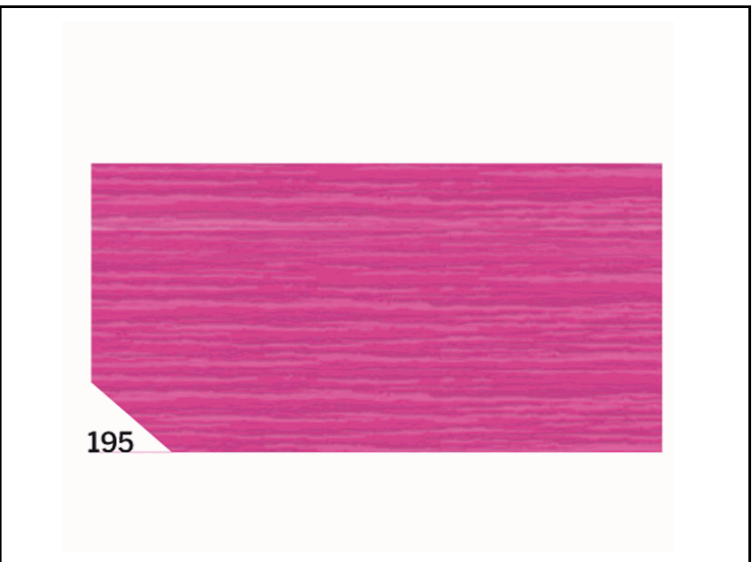

<b>Codice</b>	<b>46555</b>
<b>Descrizione</b>	Carta crespa - 50 x 250 cm - 48 gr/m <sup>2</sup> - fucsia 195 - Rex Sadoch - conf. 10 rotoli
<b>PartNumber</b>	KR363-195
<b>UMV</b>	1

**Descrizione Estesa**

Pacco da 10 rotoli di carta crespa da 48gr/m<sup>2</sup>. Ideale per creare gli oggetti più svariati e gli addobbi più originali.

Dati Logistici										
	<table border="0"> <tr> <td><b>h</b></td> <td>11,00</td> <td>cm</td> </tr> <tr> <td><b>l</b></td> <td>50,50</td> <td>cm</td> </tr> <tr> <td><b>p</b></td> <td>13,00</td> <td>cm</td> </tr> </table>	<b>h</b>	11,00	cm	<b>l</b>	50,50	cm	<b>p</b>	13,00	cm
<b>h</b>	11,00	cm								
<b>l</b>	50,50	cm								
<b>p</b>	13,00	cm								
	556,00 g									
	<table border="0"> <tr> <td><b>cf</b></td> <td>1</td> <td>pz</td> </tr> <tr> <td><b>im</b></td> <td>1</td> <td>pz</td> </tr> </table>	<b>cf</b>	1	pz	<b>im</b>	1	pz			
<b>cf</b>	1	pz								
<b>im</b>	1	pz								
										
<b>pz</b>	8006715065060									
<b>cf</b>										
<b>im</b>										

Dati di Vendita	
Venduto a conf.	<b>Si</b>
Nr pezzi x conf.	10
	
Consegna Diretta	<b>No</b>
Articolo Green	<b>No</b>

Certificazioni

Caratteristiche	
<b>Colore</b>	Fucsia
<b>Formato</b>	50 x 250cm
<b>Grammatura</b>	48gr