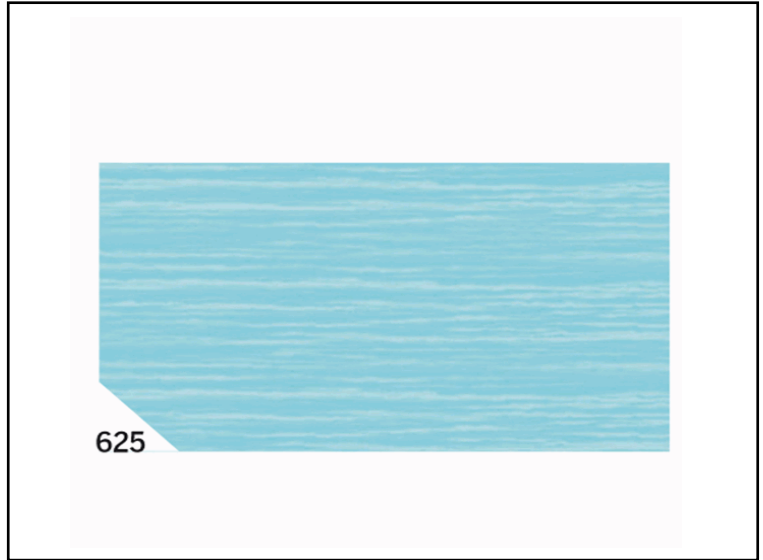

Codice 46560

Descrizione Carta crespa - 50 x 250 cm - 48 gr/m² - azzurro 625 - Rex Sadoch
- conf.10 rotoli

PartNumber KR363-625

UMV 1

Descrizione Estesa

Pacco da 10 rotoli di carta crespa da 48gr/m². Ideale per creare gli oggetti più svariati e gli addobbi più originali.

625

Dati Logistici

h 11,00 cm
l 50,30 cm
p 13,00 cm

628,00 g

cf 1 pz
im 1 pz

pz 8006715065152
cf
im

Dati di Vendita

Venduto a conf. **Si**
Nr pezzi x conf. 10

Consegna Diretta **No**

Articolo Green **No**

Certificazioni

Caratteristiche

Colore Azzurro
Formato 50 x 250cm
Grammatura 48gr