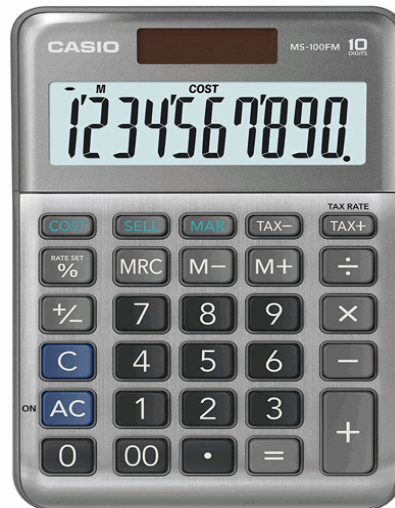

Codice 72195

Descrizione Calcolatrice da tavolo MS-100FM - 10 cifre - big display - grigio - Casio

PartNumber MS100FM-WA-EP

UMV 1

CASIO

Descrizione Estesa

Calcolatrice da tavolo con big display a 10 cifre. Tasti in plastica. Facciata in metallo. Funzioni: calcolo percentuale, profitto (cost, sell, margin) imposte. Separatore migliaia. +/- tasto doppio zero. F.to 2,8x10,1x14,9cm. Peso: 120gr. Alimentazione: solare e a batteria (1 x LR1130 non inclusa).

Dati Logistici

h 5,00 cm
l 24,00 cm
p 16,00 cm

164,00 g

cf 10 pz
im 1 pz

pz
cf 14971850090509
im 24971850090506

Dati di Vendita

Venduto a conf. **No**
Nr pezzi x conf. 0

Consegna Diretta **No**

Articolo Green **No**

Certificazioni

Caratteristiche

Colore Grigio
Tipologia Calcolatrici da tavolo
Dimensione 2,8 x 10,3 x 14,7cm
Peso 115gr
Alimentazione Batteria (1xLR54) + solare
Nr. cifre 10
Garanzia 2 anni