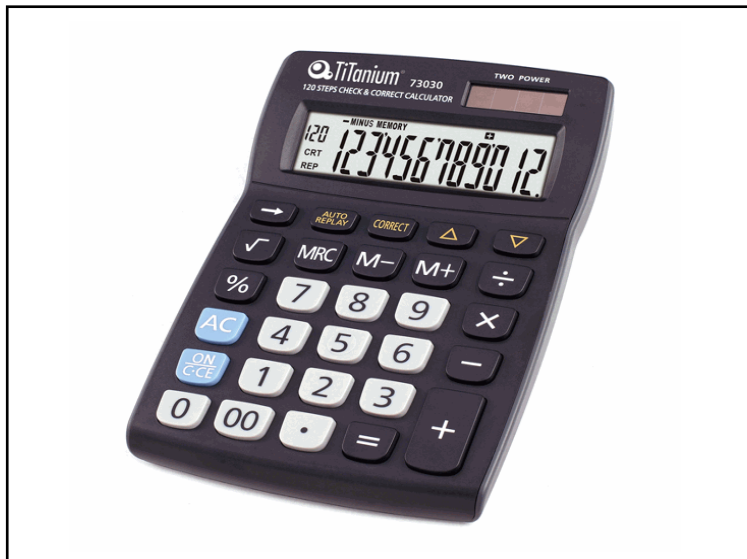

Codice 73030

Descrizione Calcolatrice da tavolo - 73030 - 12 cifre - nero - Titanium

PartNumber CD2696-12RP

UMV 1

Descrizione Estesa

Calcolatrice ergonomica con tasti comfort.
Display: extra-large a 12 cifre.
Doppia alimentazione: batteria e solare.
Funzione brevettata Check&Correct (memorizza le ultime 120 battute con possibilità di controllo ed eventuale correzione): si.
Tasti Memoria: si.
Calcoli Percentuali: si.
Radice Quadrata: si.
Tasto Shift per la cancellazione dell'ultima cifra immessa: si.
Visualizzazione dei simboli delle operazioni (+ - x ÷ =): si.
Doppia alimentazione: 1 batteria 1131-AG10.
Dimensioni: 128x87x24mm.

Dati Logistici

h 2,50 cm
l 13,50 cm
p 9,00 cm

92,00 g

cf 40 pz
im 80 pz

pz 8025133026729
cf 8025133027030
im 8025133027092

Dati di Vendita

Venduto a conf. **No**
Nr pezzi x conf. 0

Consegna Diretta **No**

Articolo Green **No**

Certificazioni

Caratteristiche

Colore Nero
Tipologia Calcolatrici da tavolo
Dimensione 12,8 x 8,7 x 2,4cm
Peso 95gr
Alimentazione Batteria (1xAG10) + solare
Nr. cifre 12
Garanzia 2 anni