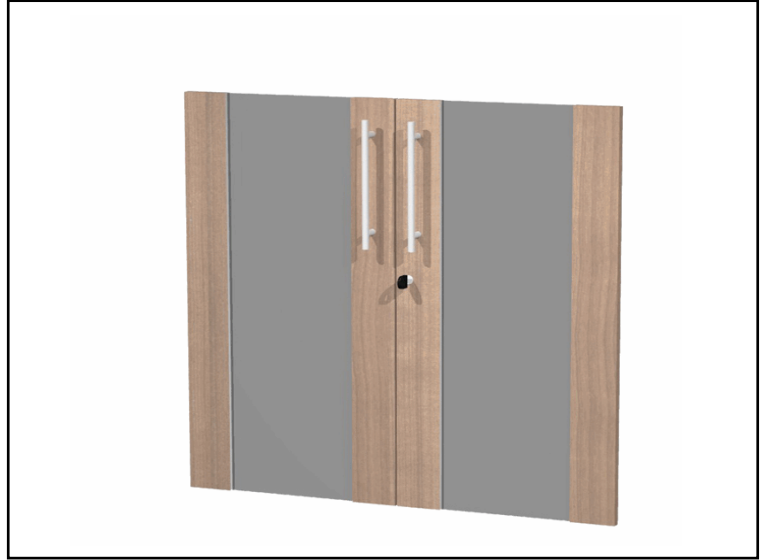

**Codice** 74324

**Descrizione** Coppia ante Prestige - per mobile basso - 80 x 77 cm - spessore 18 mm - vetro/melaminico - ciliegio arabis

**PartNumber** 91068M-K

**UMV** 1

### Descrizione Estesa

Coppia ante in melaminico e vetro temperato fume' con serratura per mobile basso a giorno. l80xh77cm - sp.18mm

### Caratteristiche

**Colore** Ciliegio arabis  
**Materiale** Melaminico, vetro  
**Tipologia** Ante  
**Dimensione** 80 x 77cm - sp. 1,8cm  
**Linea** Prestige  
**Garanzia** 2 anni