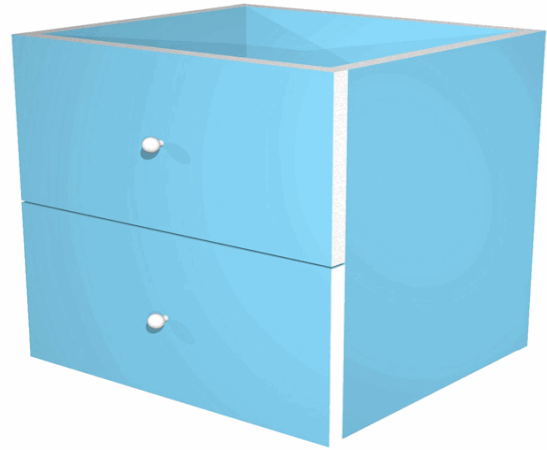

Codice 74442

Descrizione Cassettiera per casellario Rainbow - 2 cassetti - 32,5x28,8x32,5 cm
- azzurro

PartNumber 2C MAXC/A

UMV 1

Descrizione Estesa

CASSETTIERA 2 CASSETTI (L32,5 x P28,8 x H32,5cm) per LIBRERIA
CASELLARIO RAINBOW

Articolo Green **No**

Certificazioni

Caratteristiche

Colore Azzurro
Materiale Melaminico
Tipologia Cassettiere
Dimensione 32,5 x 28,8 x 32,5cm
Linea Rainbow
Portata ripiano 3kg
Garanzia 2 anni