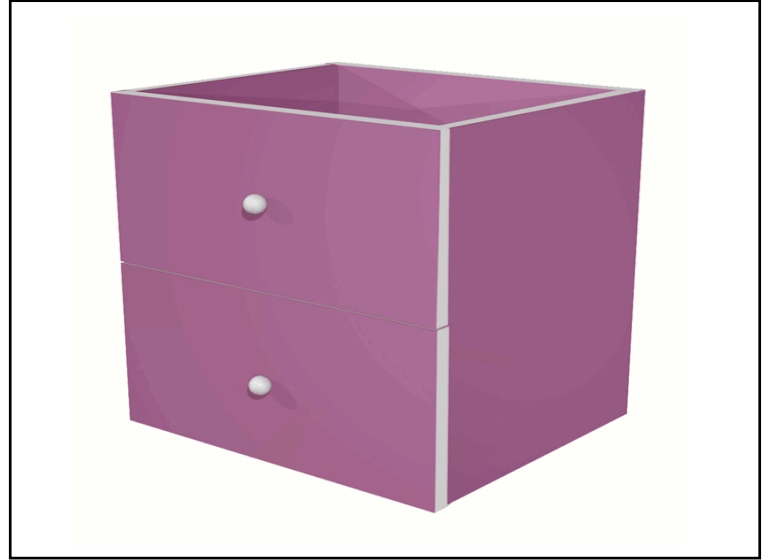

Codice 74443

Descrizione Cassettiera per casellario Rainbow - 2 cassetti - 32,5x28,8x32,5 cm
- viola

PartNumber 2C MAXC/S

UMV 1

Descrizione Estesa

CASSETTIERA 2 CASSETTI (L32,5 x P28,8 x H32,5cm) per LIBRERIA
CASELLARIO RAINBOW

Articolo Green **No**

Certificazioni

Caratteristiche

Colore Viola
Materiale Melaminico
Tipologia Cassettiere
Dimensione 32,5 x 28,8 x 32,5cm
Linea Rainbow
Portata ripiano 3kg
Garanzia 2 anni