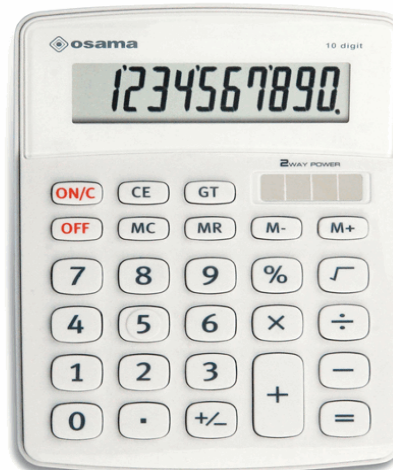

**Codice** 80342

**Descrizione** Calcolatrice da tavolo OS 502 - 10 cifre - bianco - Osama

**PartNumber** OS 502/10 BI

**UMV** 1

### Descrizione Estesa

Calcolatrice da tavolo con grande display LCD inclinato a 10 cifre. Doppia alimentazione solare e a batteria (1xL1131). Tasti in plastica. Funzioni: calcolo percentuale, 4 tasti di memoria, radice quadrata, tasto gt, autospegnimento. Dimensioni 145x105x12mm. Peso: 150g.

### Dati Logistici

**h** 4,00 cm  
**l** 17,00 cm  
**p** 12,50 cm

150,00 g

**cf** 20 pz  
**im** 1 pz

**pz** 8007404012761  
**cf** 8007404012778  
**im**

### Caratteristiche

<b>Colore</b>	Bianco
<b>Tipologia</b>	Calcolatrici da tavolo
<b>Dimensione</b>	14,5 x 10,5 x 1,2cm
<b>Peso</b>	150gr
<b>Alimentazione</b>	Batteria (1xL1131) + solare
<b>Nr. cifre</b>	10
<b>Garanzia</b>	2 anni