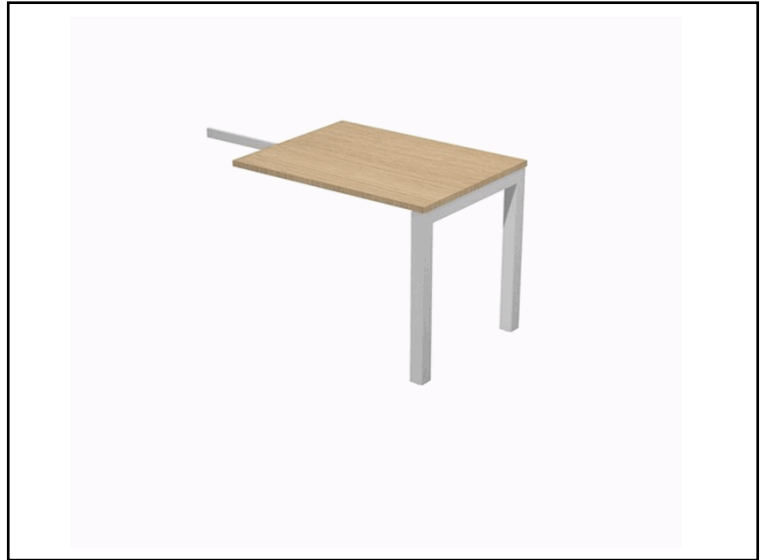

**Codice** 82879

**Descrizione** Allungo Agorà - DX/SX - 80 x 60 x 72,5 cm - melaminico - rovere

**PartNumber** SOL-ALL\_C

**UMV** 1

### Descrizione Estesa

Allungo reversibile dx/sx per scrivanie a postazione singola. Dimensioni: L80 x P60 x H74,6cm. Le scrivanie per postazione singola o multipla, sono in bilaminato nobilitato melaminico conforme alle norme UNI e EN classe E1, antigraffio ed antiriflesso, hanno sp. 25 mm con bordo sp. 2 mm in ABS resistente agli urti. Sono caratterizzate da robuste gambe a ponte in metallo a sezione quadrata (50 x 50 mm) verniciate a polveri epossidiche nel colore grigio alluminio, complete di piedini regolabili in altezza.

### Caratteristiche

**Colore** Rovere  
**Materiale** Melaminico  
**Tipologia** Allunghi  
**Dimensione** 80 x 60 x 72,5cm  
**Linea** Agorà  
**Garanzia** 2 anni