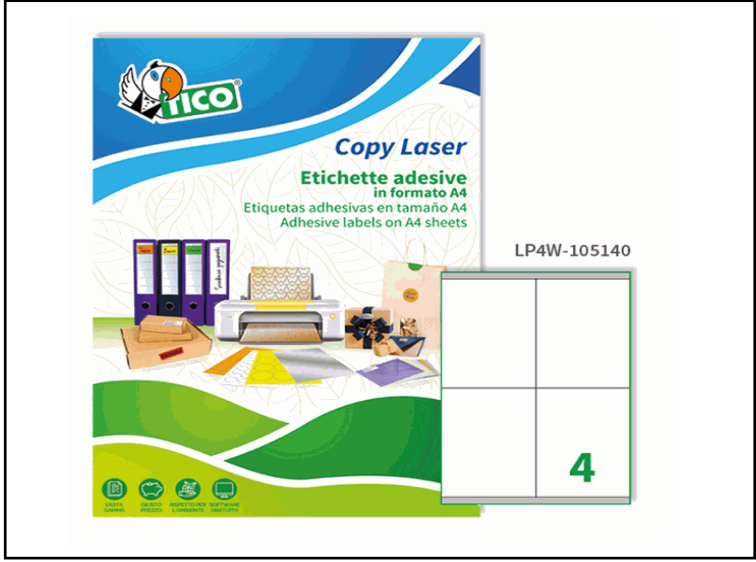

<b>Codice</b>	<b>83244</b>
<b>Descrizione</b>	Etichette adesive LP4W - in carta - con margini - permanenti - 105 x 140 mm - 4 et/fg - 100 fogli - bianco - Tico
<b>PartNumber</b>	LP4W-105140
<b>UMV</b>	1

 **Descrizione Estesa**

Le etichette Copy Laser Premium Bianche sono realizzate in carta bianca opaca e sono prefustellate. Disponibili in diverse dimensioni, con margini, senza margini e con angoli arrotondati, in confezioni da 100, in formato A4 e in formato A3. La gamma Copy Laser Premium fa parte della Linea Office, prodotti specifici per l'ufficio. Frontale: Carta bianca opaca  
 Supporto: Siliconato 60gr. Collante: Acrilico permanente. Confezione eco sostenibile in cartoncino prodotto in carta riciclata. Etichette prodotte con carta certificata FSC® proveniente da foreste gestite in maniera responsabile. Prodotte in Italia.

Dati di Vendita	
Venduto a conf.	<b>Si</b>
Nr pezzi x conf.	400
	
Consegna Diretta	<b>No</b>
Articolo Green	<b>Si</b>

Certificazioni

Caratteristiche	
<b>Colore</b>	Bianco
<b>Materiale</b>	Carta
<b>Tipologia</b>	Etichette adesive permanenti
<b>Formato</b>	A4 (21x29,7cm)
<b>Stampa</b>	Laser, inkjet
<b>Dimensione etichette</b>	105 x 140mm
<b>Confezione</b>	100 fogli
<b>Adesivo</b>	Permanente
<b>Etichette per foglio</b>	4
<b>Utilizzi</b>	Buste, pacchi