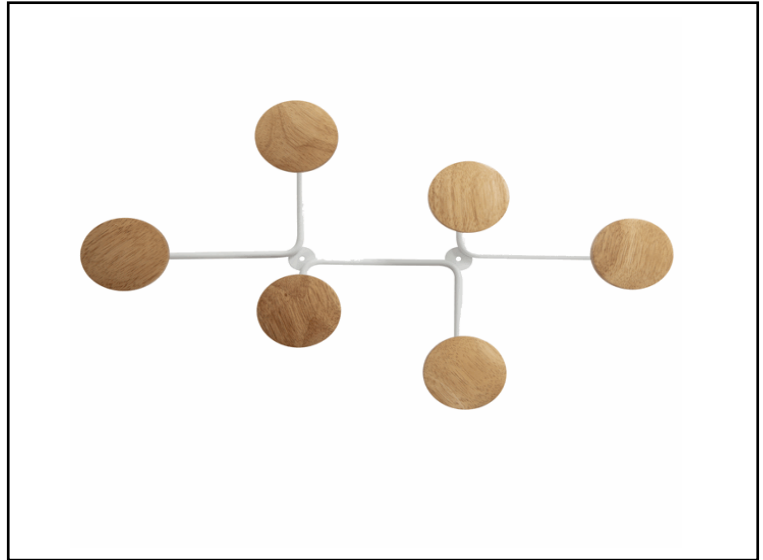

Codice 86617

Descrizione Appendiabiti da muro - 6 posti - 12 x 28 x 7 cm - metallo/legno - bianco - Alba

PartNumber PMSIXBC

UMV 1

Descrizione Estesa

Appendiabiti dal design retrò con un tocco contemporaneo. In metallo verniciato di colore bianco. Grande capacità con 6 pomelli in legno da 9cm. Capacità: 5kg per pomello.

Dati Logistici

h 7,00 cm
l 49,50 cm
p 22,00 cm

1.210,00 g

cf 12 pz
im 1 pz

pz 3129710016228
cf 23129710016222
im

Dati di Vendita

Venduto a conf. **No**
Nr pezzi x conf. 0

Consegna Diretta **No**

Articolo Green **No**

Certificazioni

Caratteristiche

Colore Bianco
Materiale Metallo, legno
Tipologia Appendiabiti
Dimensione 12 x 28 x 7cm
Nr. posti 6