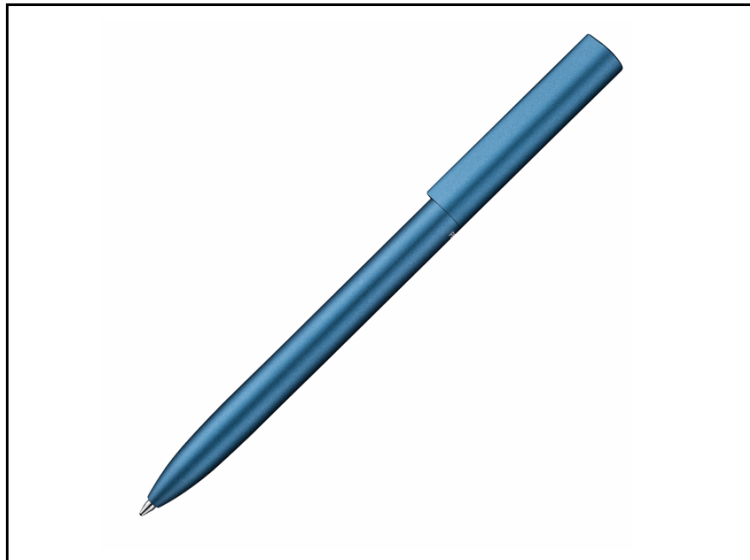

**Codice** 99623

**Descrizione** Penna sfera INEO Elements - punta M - blu - Pelikan

**PartNumber** 400191373

**UMV** 1

### Descrizione Estesa

Penna a sfera in metallo sottile in stile purista e minimalista. L'elemento distintivo di questa penna a sfera è il suo design senza clip, la parte superiore a forma di goccia della penna funge anche da protezione al rotolamento. La penna INEO ha vinto il prestigioso riconoscimento Red Dot Design Award 2023 per il suo raffinato design. Fornita con refill 337 Pelikan colore blu, misura M. La penna viene fornita in un elegante astuccio in metallo.

### Caratteristiche

<b>Materiale</b>	Acciaio
<b>Tipologia</b>	Penne a sfera
<b>Colore inchiostro</b>	Blu
<b>Punta</b>	Media
<b>Confezione regalo</b>	Sì
<b>Colore fusto</b>	Blu