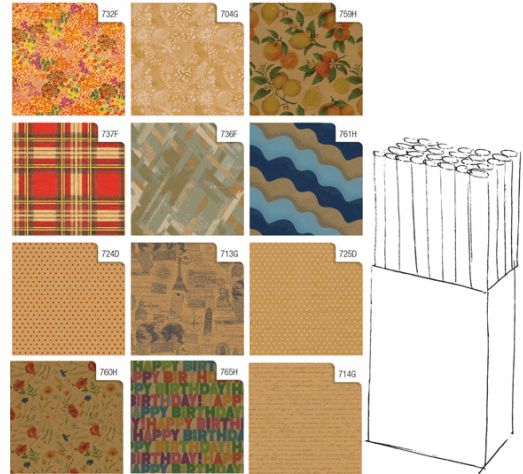

**Codice** 99631

**Descrizione** Rotolo carta regalo Kraft - 2 x 0,70 m - Rex Sadoch

**PartNumber** N33J1GEN

**UMV** 50

### Descrizione Estesa

Rotolo carta patinata da 60/65gr. F.to 70x200cm in fantasie assortite.