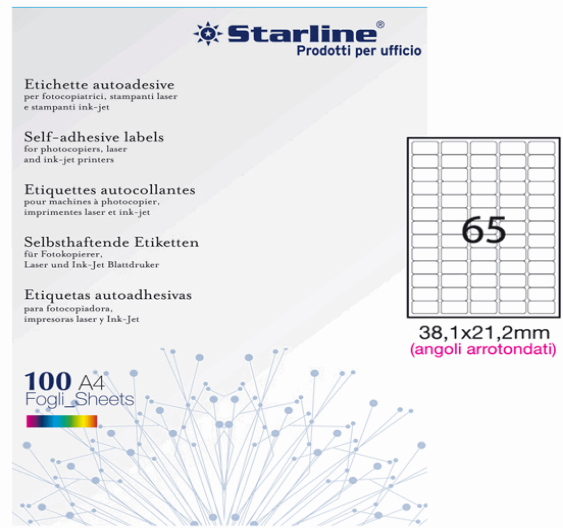

Codice **STL3046**

Descrizione Etichette adesive - in carta - angoli arrotondati - permanenti - 38,1
x 21,2 mm - 65 et/fg - 100 fogli - bianco - Starline

PartNumber X2100DA400

UMV

1

 **Starline®**

Descrizione Estesa

Etichette adesive bianche STARLINE utilizzabili con stampanti laser, inkjet o fotocopiatori. Adesivo permanente. Dotate di margine di sicurezza lungo tutto il perimetro. In scatola da 100 fogli formato A4.

Caratteristiche di questo articolo:

- Codice: STL3046
- Colore: bianco
- Adesivo: permanente
- Angoli etichette: arrotondati
- Dimensione etichetta: 38,1x21,2mm
- Nr. etichette per foglio: 65
- Nr. etichette per scatola: 6500
- Stampa: laser, inkjet, copia

Articolo Green **No**

Certificazioni

Caratteristiche

Colore	Bianco
Materiale	Carta
Tipologia	Etichette adesive permanenti
Formato	A4 (21x29,7cm)
Stampa	Laser, inkjet, copy
Dimensione etichette	38,1 x 21,2mm
Confezione	100 fogli
Adesivo	Permanente
Etichette per foglio	65
Utilizzi	Multifunzione