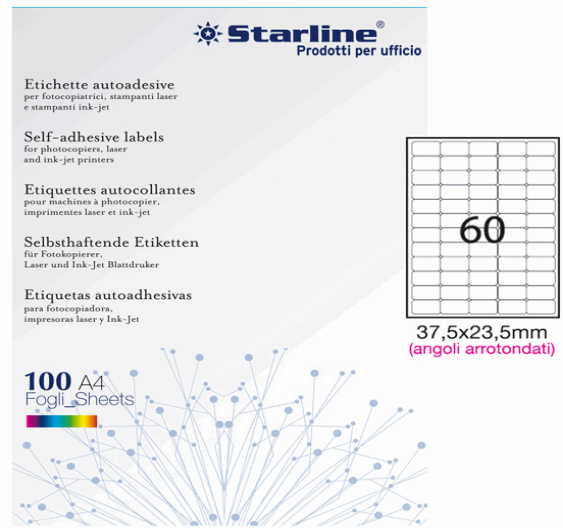

Codice **STL3048**

Descrizione Etichette adesive - in carta - angoli arrotondati - permanenti - 37,5
x 23,5 mm - 60 et/fg - 100 fogli - bianco - Starline

PartNumber X2100DA402

UMV

1

 **Starline®**

Descrizione Estesa

Etichette adesive bianche STARLINE utilizzabili con stampanti laser, inkjet o fotocopiatori. Adesivo permanente. Dotate di margine di sicurezza lungo tutto il perimetro. In scatola da 100 fogli formato A4.

Caratteristiche di questo articolo:

- Codice: STL3048
- Colore: bianco
- Adesivo: permanente
- Angoli etichette: arrotondati
- Dimensione etichetta: 37.5x23.5mm
- Nr. etichette per foglio: 60
- Nr. etichette per scatola: 6000
- Stampa: laser, inkjet, copia

Articolo Green **No**

Certificazioni

Caratteristiche

Colore	Bianco
Materiale	Carta
Tipologia	Etichette adesive permanenti
Formato	A4 (21x29,7cm)
Stampa	Laser, inkjet, copy
Dimensione etichette	37,5 x 23,5mm
Confezione	100 fogli
Adesivo	Permanente
Etichette per foglio	60
Utilizzi	Multifunzione