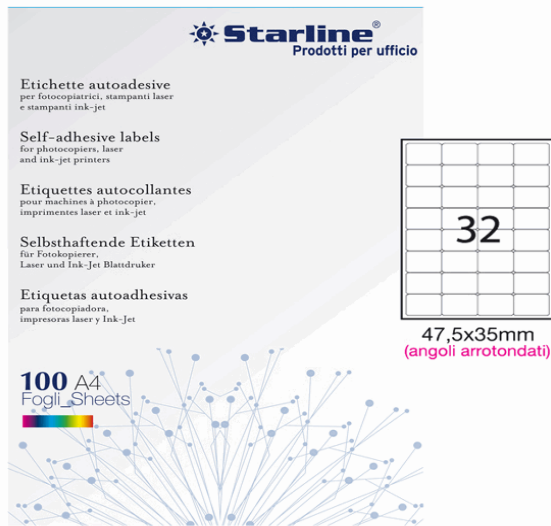

Codice **STL3052**

Descrizione Etichette adesive - in carta - angoli arrotondati - permanenti - 47,5
x 35 mm - 32 et/fg - 100 fogli - bianco - Starline

PartNumber X2100DA407

UMV

1

 **Starline®**

Descrizione Estesa

Etichette adesive bianche STARLINE utilizzabili con stampanti laser, inkjet o fotocopiatori. Adesivo permanente. Dotate di margine di sicurezza lungo tutto il perimetro. In scatola da 100 fogli formato A4.

Caratteristiche di questo articolo:

- Codice: STL3052
- Colore: bianco
- Adesivo: permanente
- Angoli etichette: arrotondati
- Dimensione etichetta: 47.5x35mm
- Nr. etichette per foglio: 32
- Nr. etichette per scatola: 3200
- Stampa: laser, inkjet, copia

Articolo Green **No**

Certificazioni

Caratteristiche

Colore	Bianco
Materiale	Carta
Tipologia	Etichette adesive permanenti
Formato	A4 (21x29,7cm)
Stampa	Laser, inkjet, copy
Dimensione etichette	47,5 x 35mm
Confezione	100 fogli
Adesivo	Permanente
Etichette per foglio	32
Utilizzi	Multifunzione