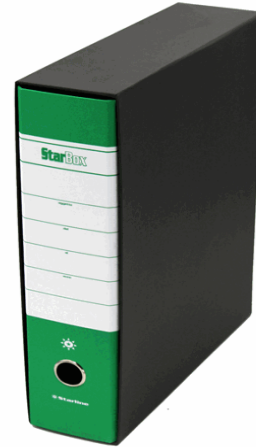

Codice **STL4002**

Descrizione Registratore Starbox - dorso 8 cm - protocollo 23 x 33 cm - verde - Starline

PartNumber 0201929.VE

UMV 12

Descrizione Estesa

Registratore STARLINE modello StarBox, con struttura in cartone rivestita in carta gofrata stampata e risguardo bianco. Dotato di meccanismo a leva in acciaio nichelato con pressino. Custodia in fibrone nero rivestita in carta usomano. Anello di estrazione in metallo.
Il registratore StarBox è disponibile in 4 modelli (protocollo e commerciale, dorso 5 e dorso 8) e in un'ampia gamma di colori.

Caratteristiche di questo articolo:

- Codice: STL4002
- Modello: StarBox Protocollo dorso 8
- Colore: verde
- Formato utile: (LxH 23x33cm)
- Dorso: 8cm
- Custodia: compresa
- Meccanismo: a leva con pressino
- Confezione: 12pz

Dati Logistici

h 8,50 cm
l 35,00 cm
p 29,00 cm

690,00 g

cf 12 pz
im 1 pz

pz STL4002A
cf 8025133016515
im

Dati di Vendita

Venduto a conf. **No**
Nr pezzi x conf. 0

Consegna Diretta **No**

Articolo Green **No**

Certificazioni

Caratteristiche

Colore	Verde
Materiale	Cartone
Tipologia	Registratori a leva
Dimensione	28,5 x 35cm
Dorso	8cm
Formato utile	Protocollo (23x33cm)